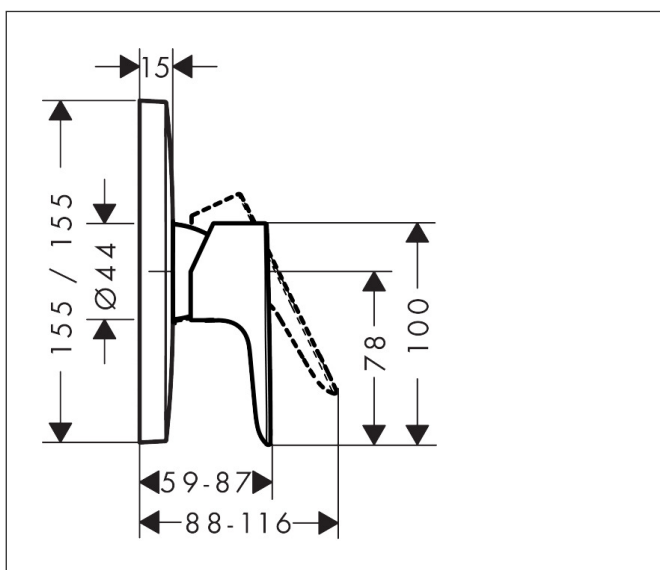

Ritning

Koder/standarder

- PA-IX 9710/IB