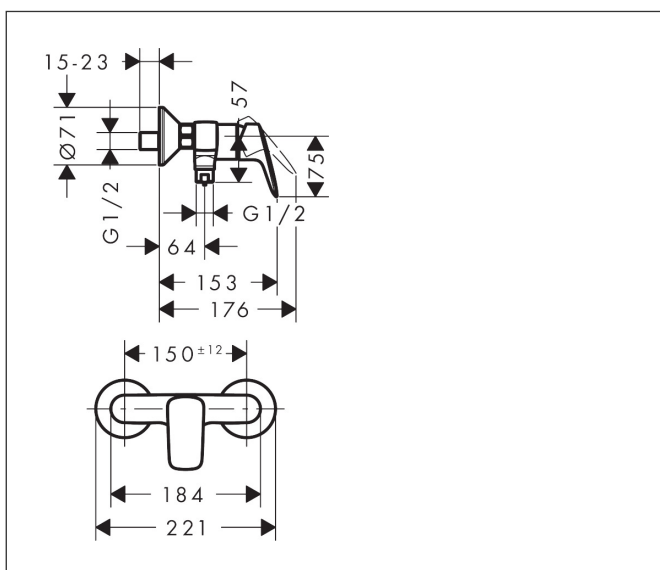

Varumärke	hansgrohe
Art. Namn	Logis 1-grepps duschblandare
Art. Nr.	71600000
Ytskikt	Krom
Pos	1

Produktbild

Funktioner

- stickmått: 150 cc ± 12 mm
- maximal flödesmängd vid 3 bar: 28 l/min
- flödesmängd för handdusch vid 3 bar: 17 l/min
- keramisk avstängning
- temperaturbegränsning inställningsbar
- backventil
- med ljuddämpare
- slanganslutning DN15
- ljudklass: I
- flödesklass: B
- S-anslutningar

Ritning

Koder/standarder

- PA-IX 28114/IB