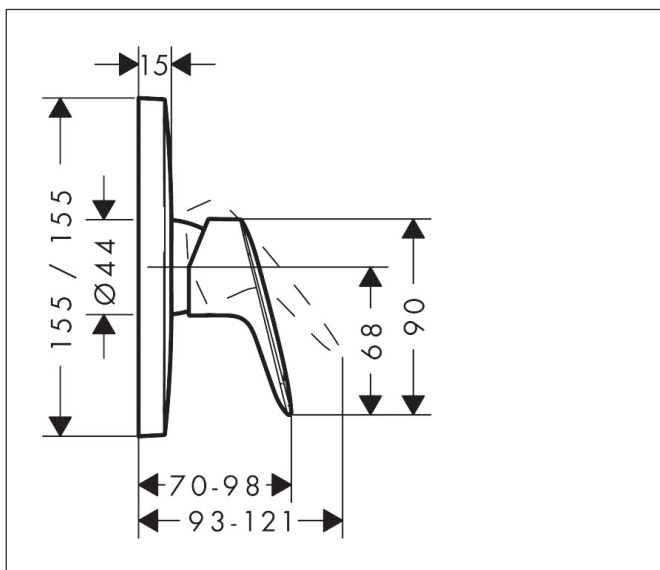

Ritning

Koder/standarder

- PA-IX 9710/IB