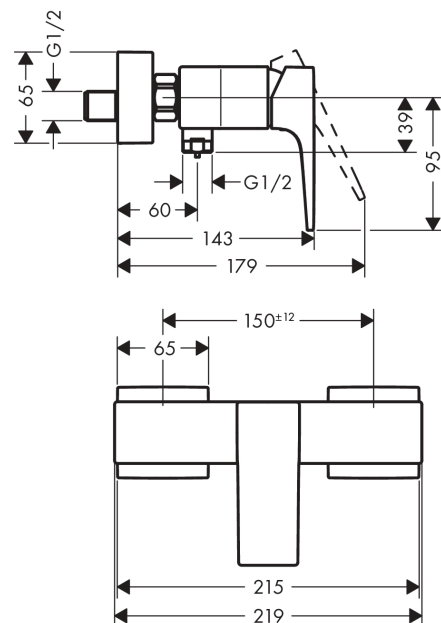

Metropol

1-grepps duschblandare

Ytskikt: krom Art.nr. : 32560000

Produktdetaljer

Produktinformation

- S-anslutningar
- stickmått: 150 cc ± 12 mm
- flödesmängd vid 3 bar: 22 l/min
- keramisk blandarsystem
- temperaturbegränsning inställningsbar
- backventil
- med ljuddämpare
- slanganslutning DN15
- ljudklass: I
- flödesklass: B
- PA-IX 7299/IB
- ACS 17 ACC LY 154, valide jusqu'au 05.05.2021
- Kiwa UK 1805706
- WRAS 1805328
- WRAS 1805328
- Kiwa K6161_Mechanical Mixers EN817
- Kiwa K6161_Mechanical Mixers EN817

Certificates

kiwa

Produktbild

Måttskiss