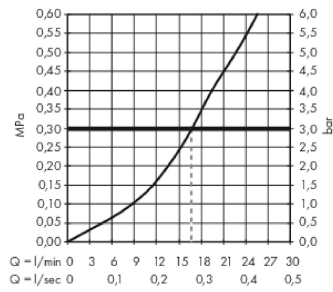

Metropol
1-grepps duschblandare
Ytskikt: krom Art.nr. : 32560000

Genomflödesprogram