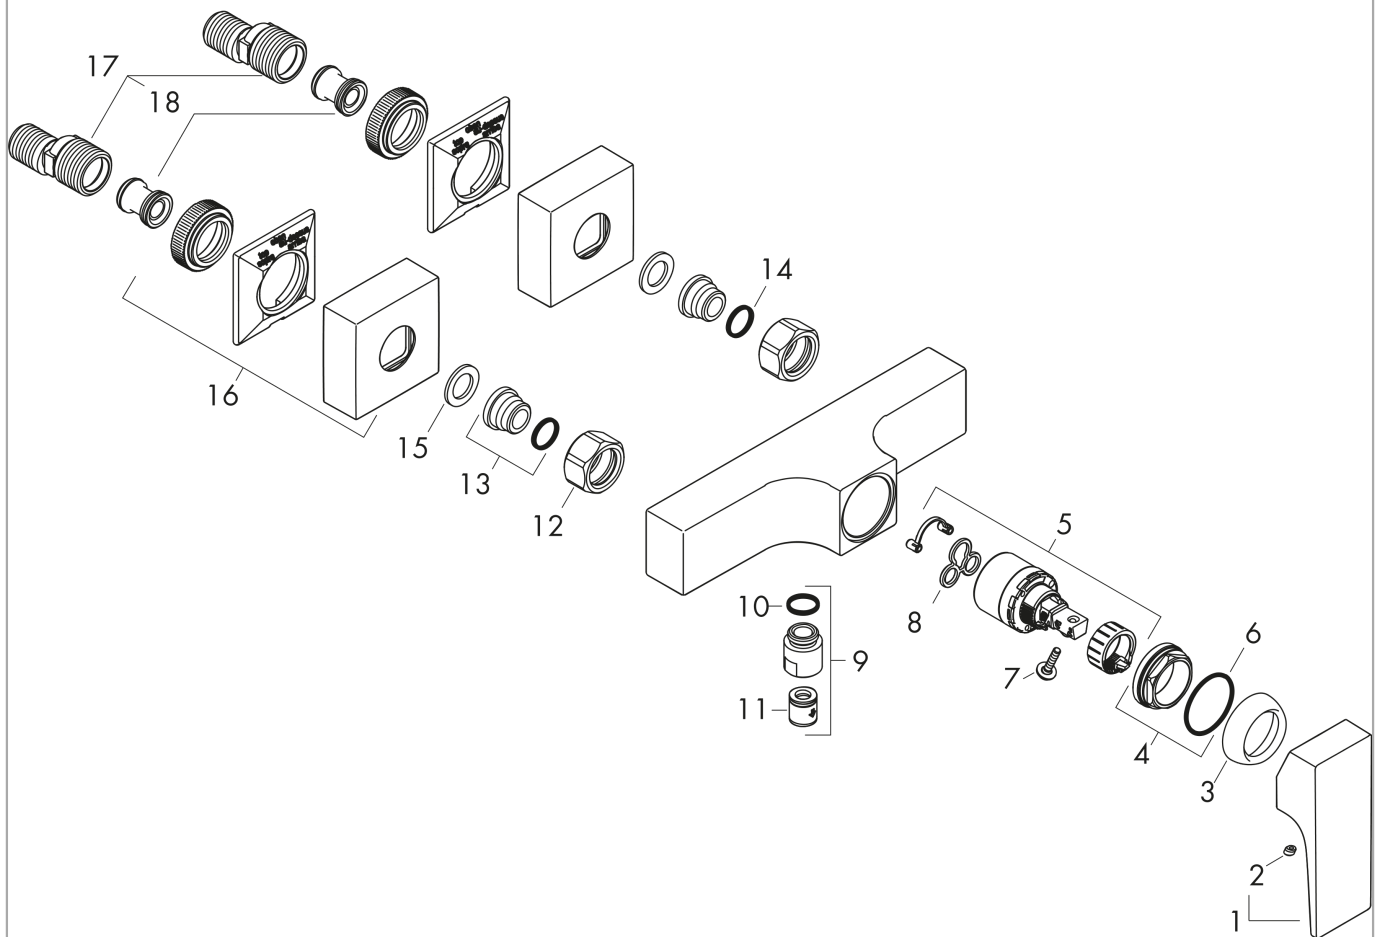

**Metropol****1-grepps duschblandare**

Ytskikt: krom Art.nr. : 32560000

**Produktdetaljer****Produktinformation**

- S-anslutningar
- stickmått: 150 cc ± 12 mm
- flödesmängd vid 3 bar: 22 l/min
- keramisk blandarsystem
- temperaturbegränsning inställningsbar
- backventil
- med ljuddämpare
- slanganslutning DN15
- ljudklass: I
- flödesklass: B
- PA-IX 7299/IB
- ACS 17 ACC LY 154, valide jusqu'au 05.05.2021
- Kiwa UK 1805706
- WRAS 1805328
- WRAS 1805328
- Kiwa K6161\_Mechanical Mixers EN817
- Kiwa K6161\_Mechanical Mixers EN817

**Certificates****kiwa****Produktbild****Måttskiss**

**Metropol**  
**1-grepps duschblandare**  
 Ytskikt: krom Art.nr. : 32560000

**Genomflödesprogram**

**Metropol**  
**1-grepps duschblandare**  
 Ytskikt: krom Art.nr. : 32560000

**Sprängritning**

Tillverkningsår: >04/17

**Metropol****1-grepps duschblandare**Ytskikt: **krom** Art.nr. : **32560000****Reservdelslista**

Tillverkningsår: &gt;04/17

Pos.	Produktdetaljer	Art.nr.	PC	PU
1	handle	93075000	0	1
2	screw cover	96338000	0	1
3	flange	97406000	0	1
4	nut	97209000	0	1
5	O-Ring 32x2	98193000	0	1
6	cartridge, assy	92730000	0	1
7	locking screw for handle	95140000	0	1
8	seal	95008000	0	1
9	Hose Connection	96044000	0	1
10	O-ring 14x2	98129000	0	1
11	set of non return valves DW 15	94074000	0	1
12	set of nuts	96157000	0	1
13	connecting thread	97220000	0	1
14	O-ring 15x2	98163000	0	1
15	filter packing	96922000	0	1
16	escutcheon	93077000	0	1
17	set of S-unions (±12 mm)	94140000	0	1
18	noise reduction	96429000	0	1