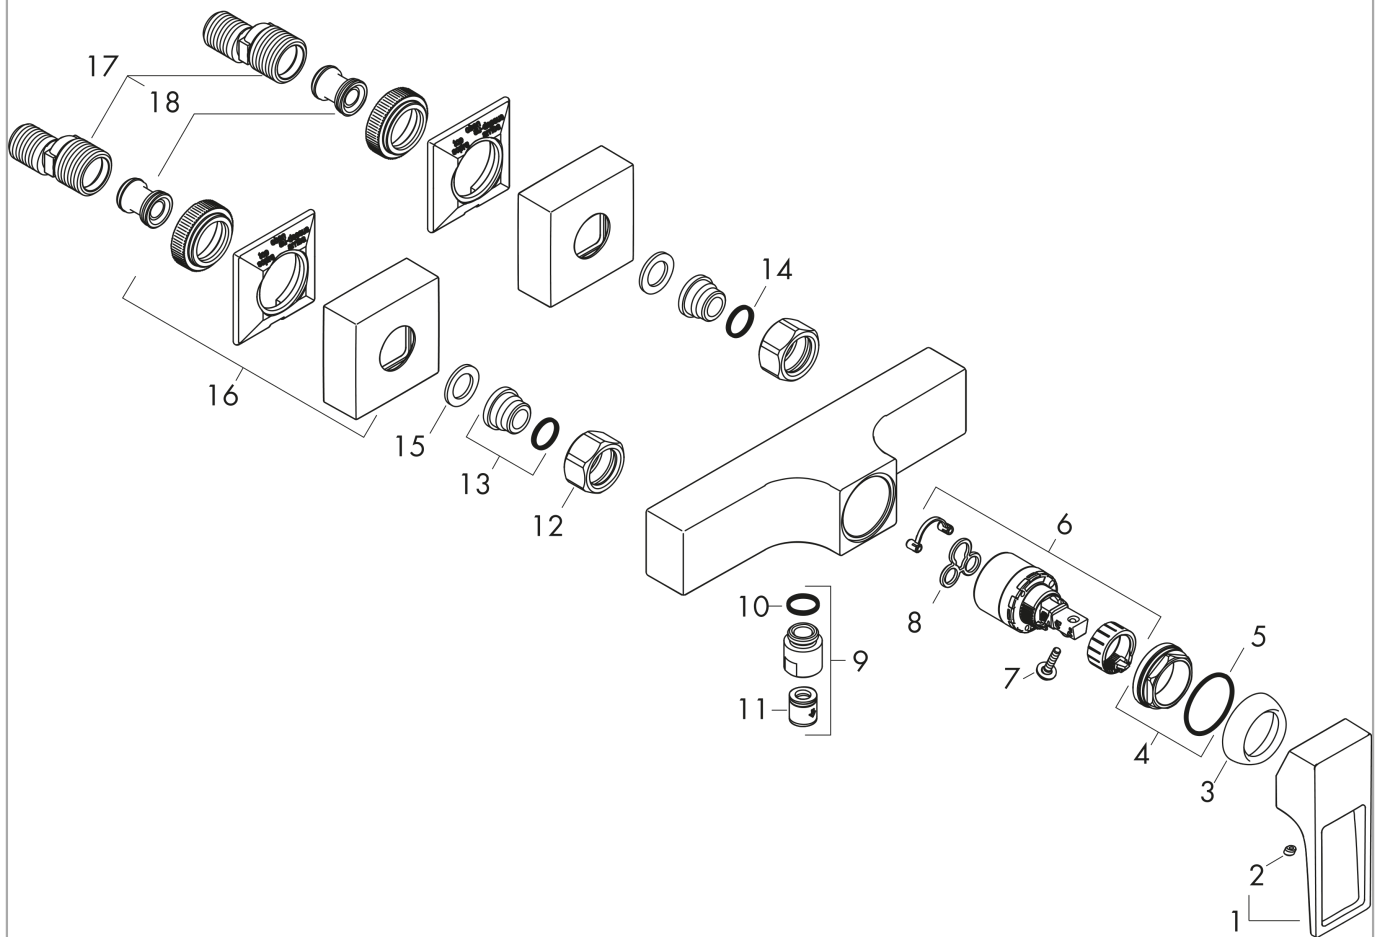

Metropol
1-grepps duschblandare med bygelgrepp
 Ytskikt: krom Art.nr. : **74560000**

Produktdetaljer

Produktinformation

- S-anslutningar
- stickmått: 150 cc ± 12 mm
- flödesmängd vid 3 bar: 22 l/min
- keramisk blandarsystem
- temperaturbegränsning inställningsbar
- backventil
- med ljuddämpare
- slanganslutning DN15
- PA-IX 7299/IB
- ACS 17 ACC LY 154, valide jusqu'au 05.05.2021
- Kiwa UK 1805706
- WRAS 1805328
- WRAS 1805328
- Kiwa K6161_Mechanical Mixers EN817
- Kiwa K6161_Mechanical Mixers EN817

Certificates

kiwa

Produktbild

Måttskiss

Metropol
1-grepps duschblandare med bygelgrepp
 Ytskikt: krom Art.nr. : **74560000**

Genomflödesprogram

Metropol
1-grepps duschblandare med bygelgrepp
Ytskikt: krom Art.nr. : 74560000

Sprängritning

Tillverkningsår: >04/17

Metropol
1-grepps duschblandare med bygelgrepp
 Ytskikt: **krom** Art.nr. : **74560000**

Reservdelslista

Tillverkningsår: >04/17

Pos.	Produktdetaljer	Art.nr.	PC	PU
1	handle	93076000	0	1
2	screw cover	96338000	0	1
3	flange	97406000	0	1
4	nut	97209000	0	1
5	O-Ring 32x2	98193000	0	1
6	cartridge, assy	92730000	0	1
7	locking screw for handle	95140000	0	1
8	seal	95008000	0	1
9	Hose Connection	96044000	0	1
10	O-ring 14x2	98129000	0	1
11	set of non return valves DW 15	94074000	0	1
12	set of nuts	96157000	0	1
13	connecting thread	97220000	0	1
14	O-ring 15x2	98163000	0	1
15	filter packing	96922000	0	1
16	escutcheon	93077000	0	1
17	set of S-unions (±12 mm)	94140000	0	1
18	noise reduction	96429000	0	1