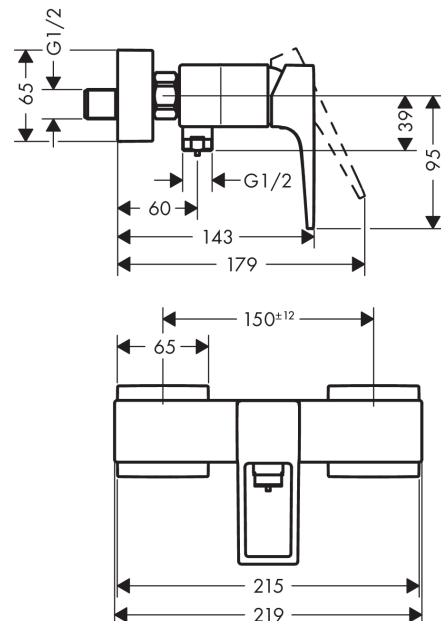

Metropol
1-grepps duschblandare med bygelgrepp
Ytskikt: krom Art.nr. : **74560000**

Produktdetaljer

Produktinformation

- S-anslutningar
- stickmått: 150 cc ± 12 mm
- flödesmängd vid 3 bar: 22 l/min
- keramisk blandarsystem
- temperaturbegränsning inställningsbar
- backventil
- med ljuddämpare
- slanganslutning DN15
- PA-IX 7299/IB
- ACS 17 ACC LY 154, valide jusqu'au 05.05.2021
- Kiwa UK 1805706
- WRAS 1805328
- WRAS 1805328
- Kiwa K6161_Mechanical Mixers EN817
- Kiwa K6161_Mechanical Mixers EN817

Certificates

kiwa

Produktbild

Måttskiss