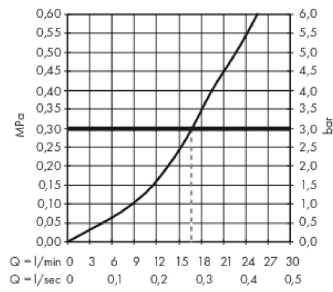

Certificates

kiwa

Produktbild

Måttskiss

Metropol
1-grepps duschblandare med bygelgrepp
 Ytskikt: krom Art.nr. : **74560000**

Genomflödesprogram

Metropol
1-grepps duschblandare med bygelgrepp
Ytskikt: krom Art.nr. : 74560000