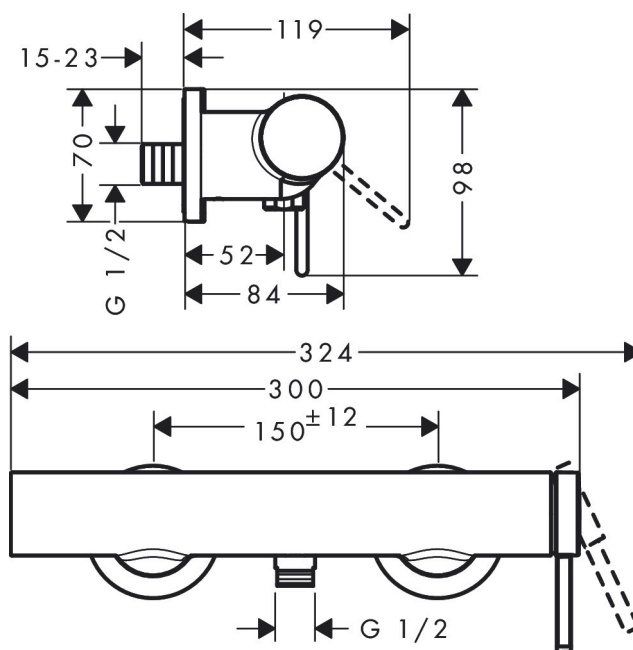

Varumärke	hansgrohe
Art. Namn	Finoris 1-grepps duschblandare
Art. Nr.	76620670
Ytskikt	Matt svart
Pos	1

Produktbild

Ritning

Funktioner

- S-anlutningar
- stickmått: 150 cc ± 12 mm
- maximal flödesmängd vid 3 bar: 12,1 l/min
- flödesmängd för handdusch vid 3 bar: 12,1 l/min
- keramisk blandarsystem
- backventil
- med ljuddämpare
- slanganslutning DN15
- ljudklass: I
- flödesklass: B