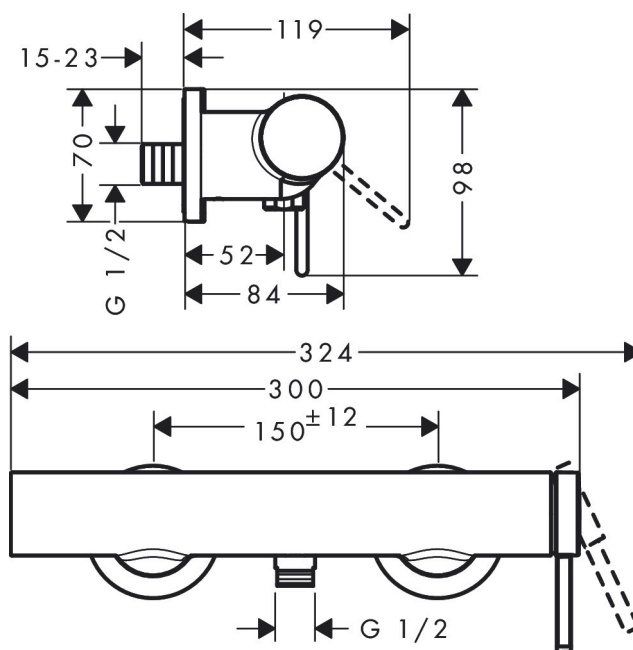

Varumärke	hansgrohe
Art. Namn	Finoris 1-grepps duschblandare
Art. Nr.	76620700
Ytskikt	Matt vit
Pos	1

Produktbild

Ritning

Funktioner

- S-anlutningar
- stickmått: 150 cc ± 12 mm
- maximal flödesmängd vid 3 bar: 12,1 l/min
- flödesmängd för handdusch vid 3 bar: 12,1 l/min
- keramisk blandarsystem
- backventil
- med ljuddämpare
- slanganslutning DN15
- ljudklass: I
- flödesklass: B