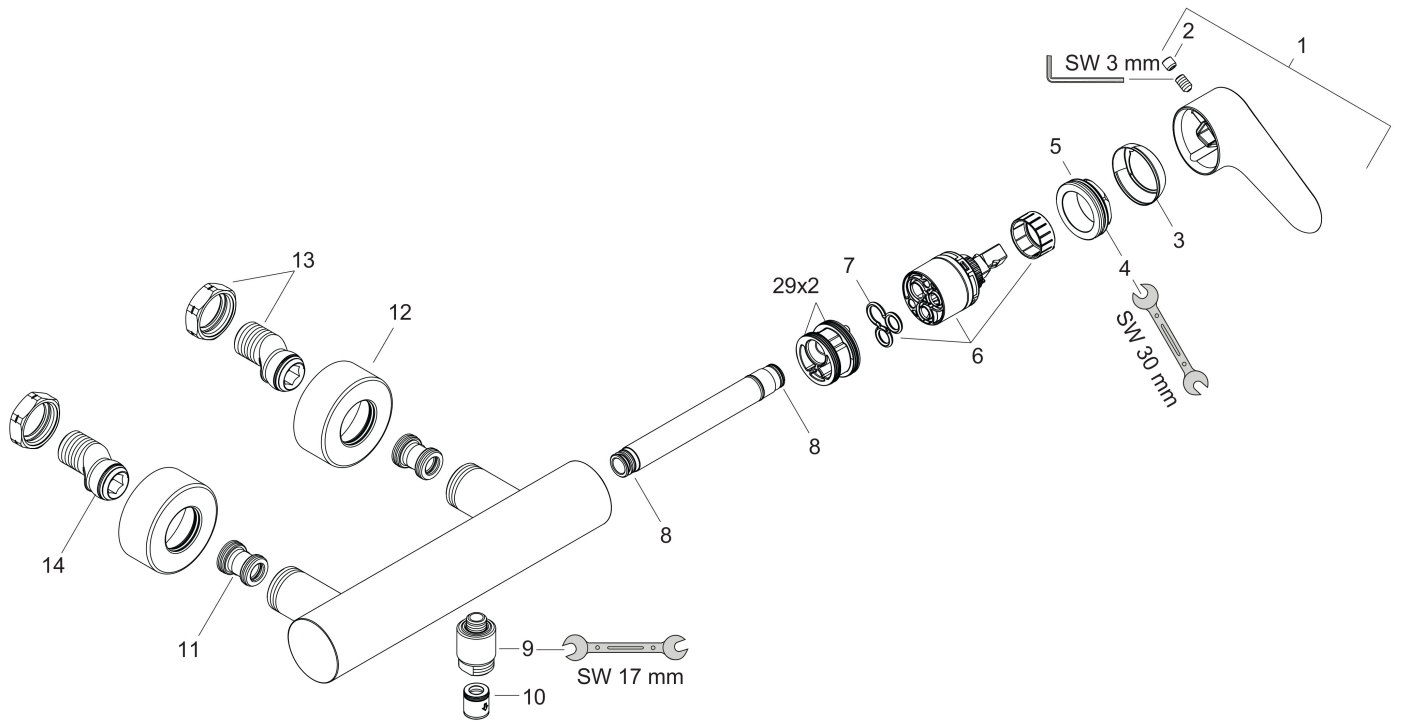

AXOR

Reservdelsritning

hansgrohe

Reservdelista

Pos.	Beskrivning	Art.nr.
1	Grepp	34094000
2	täckbricka, grepp	96762000
3	null	96763000
4	Mutter	97209000
5	O-ring 33x2	98154000
6	Kartusch kpl.	92730000
7	Tätning	95008000
8	O-ring 11x2	98127000
9	Anslutningsnippel	97527000
10	Backventil-set DW 15	94074000
11	Ljuddämpare	96429000
12	Rosett Ø 59 mm	97507000
13	null	96742000