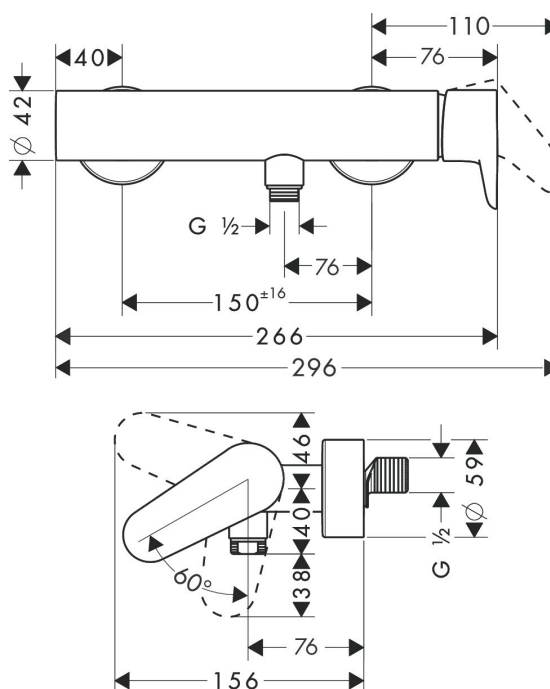

Varumärke	AXOR
Art. Namn	<b>AXOR Citterio M</b> 1-grepps duschblandare 150cc (monteras med väggdosa)
Art. Nr.	34620000
Ytskikt	krom
Pos	1

## Funktioner

- S-anslutningar
- stickmått: 150 cc ± 16 mm
- maximal flödesmängd vid 3 bar: 26 l/min
- flödesmängd för handdusch vid 3 bar: 19 l/min
- keramisk avstängning
- temperaturbegränsning inställningsbar
- backventil
- med ljuddämpare
- lämpad för genomströmningsberedare
- slanganslutning DN15
- ljudklass: II
- flödesklass: B
- OBS! måste monteras med väggdosa
- Monteras med raka kopplingar 97744000 som beställs separat.
- PA-IX 9699/IIB

## Flödesdiagram

1 Shower outlet with 1B-resistance