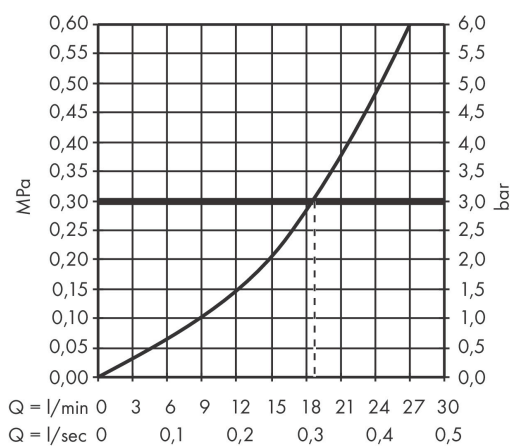

Flödesdiagram

1 Shower outlet with 1B-resistance

Certifikat