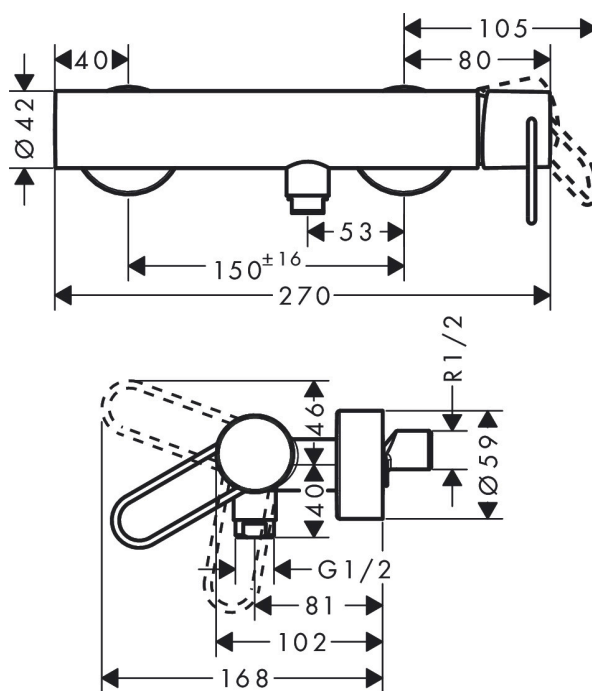

Varumärke	AXOR
Art. Namn	AXOR Uno 1-grepps duschblandare med bygelgrepp
Art. Nr.	38621000
Ytskikt	krom
Pos	1

Produktbild

Ritning

Funktioner

- bestående av: 1-grepps duschblandare
- S-anslutningar
- stickmått: 150 cc ± 16 mm
- maximal flödesmängd vid 3 bar: 15 l/min
- keramisk avstängning
- temperaturbegränsning inställningsbar
- backventil
- med ljuddämpare
- lämpad för genomströmningsberedare
- slanganslutning DN15
- ljudklass: II
- flödesklass: B
- PA-IX 9699/IIB

Certifikat

Flödesdiagram

Q = l/min 0 3 6 9 12 15 18 21 24 27 30
Q = l/sec 0 0,1 0,2 0,3 0,4 0,5

1 Shower outlet with 1B-resistance

AXOR

Reservdelsritning

hansgrohe

Reservdelslista

Pos.	Beskrivning	Art.nr.
1	Grepp	93073000
2	täckbricka, grepp	96762000
3	null	96029000
4	null	98603000
5	Mutter	97209000
6	O-ring 33x2	98154000
7	Kartusch kpl.	92730000
8	O-ring 29x2	98391000
9	O-ring 11x2	98127000
10	O-ring 12x2	98214000
11	Backventil-set DW 15	94074000
12	Rosett Ø 59 mm	97507000
13	Ljuddämpare	96429000
14	null	96742000
15	O-ring 18x2,5	98139000