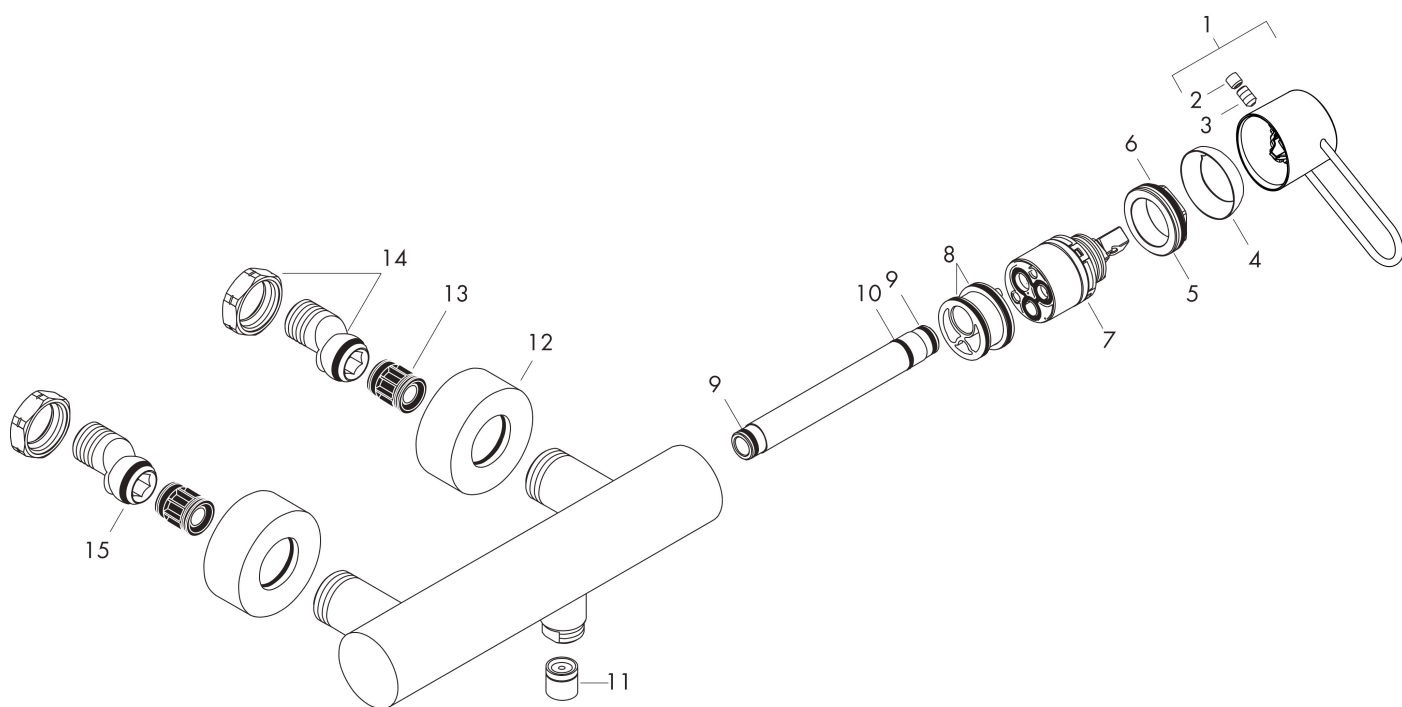

Varumärke	AXOR
Art. Namn	AXOR Uno 1-grepps duschblandare med bygelgrepp
Art. Nr.	38621000
Ytskikt	krom
Pos	1

Produktbild

Ritning

Funktioner

- bestående av: 1-grepps duschblandare
- S-anslutningar
- stickmått: 150 cc ± 16 mm
- maximal flödesmängd vid 3 bar: 15 l/min
- keramisk avstängning
- temperaturbegränsning inställningsbar
- backventil
- med ljuddämpare
- lämpad för genomströmningsberedare
- slanganslutning DN15
- ljudklass: II
- flödesklass: B
- PA-IX 9699/IIB

Certifikat

Flödesdiagram

Q = l/min 0 3 6 9 12 15 18 21 24 27 30
Q = l/sec 0 0,1 0,2 0,3 0,4 0,5

1 Shower outlet with 1B-resistance

AXOR

Reservdelsritning

hansgrohe

Reservdelslista

Pos.	Beskrivning	Art.nr.
1	Grepp	93073000
2	täckbricka, grepp	96762000
3	null	96029000
4	null	98603000
5	Mutter	97209000
6	O-ring 33x2	98154000
7	Kartusch kpl.	92730000
8	O-ring 29x2	98391000
9	O-ring 11x2	98127000
10	O-ring 12x2	98214000
11	Backventil-set DW 15	94074000
12	Rosett Ø 59 mm	97507000
13	Ljuddämpare	96429000
14	null	96742000
15	O-ring 18x2,5	98139000