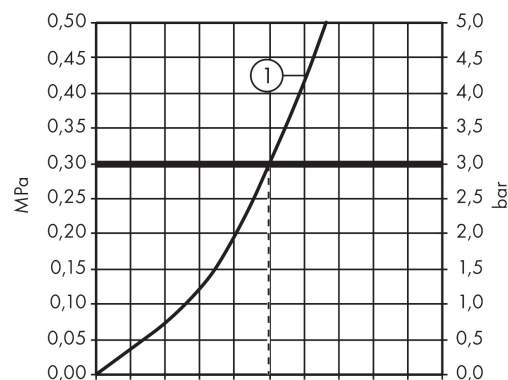

Varumärke	AXOR
Art. Namn	AXOR Uno 1-grepps duschblandare med bygelgrepp
Art. Nr.	38621000
Ytskikt	krom
Pos	1

Produktbild

Ritning

Funktioner

- bestående av: 1-grepps duschblandare
- S-anslutningar
- stickmått: 150 cc ± 16 mm
- maximal flödesmängd vid 3 bar: 15 l/min
- keramisk avstängning
- temperaturbegränsning inställningsbar
- backventil
- med ljuddämpare
- lämpad för genomströmningsberedare
- slanganslutning DN15
- ljudklass: II
- flödesklass: B
- PA-IX 9699/IIB

Certifikat

Flödesdiagram

Q = l/min 0 3 6 9 12 15 18 21 24 27 30
Q = l/sec 0 0,1 0,2 0,3 0,4 0,5

1 Shower outlet with 1B-resistance

AXOR

Reservdelsritning

hansgrohe

Reservdelslista