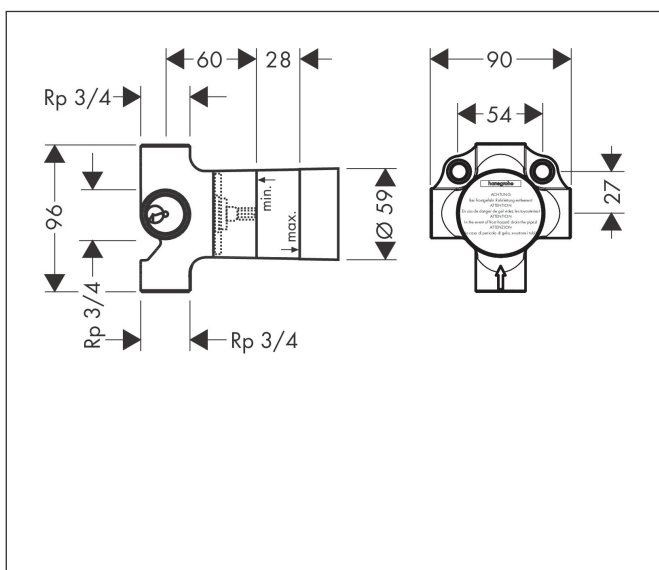

Ritning

Koder/standarder

- P-IX 29473/II