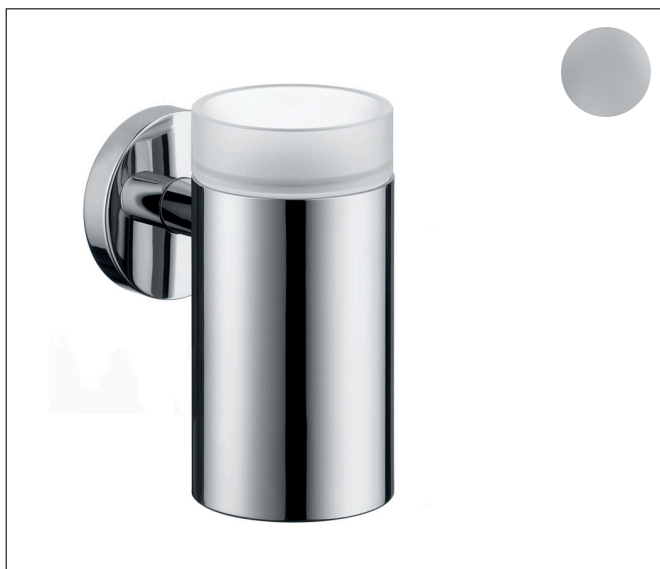

Varumärke	hansgrohe
Art. Namn	Logis Tandborstmugg
Art. Nr.	40518000
Ytskikt	Krom
Pos	1

Produktbild

Funktioner

- väggmontage
- material: Matt glas
- material hållarelement: metall
- med befästningsmaterial
- dold fastsättning
- borravstånd: 35 mm
- Diameter på borrhål: 6 mm