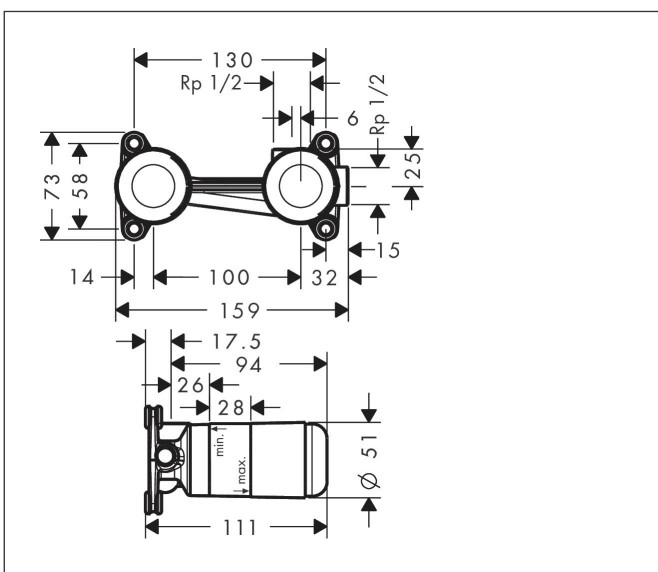

Varumärke	hansgrohe
Art. Namn	Inbyggnadsdel för 1-grepps tvättställsblandare för 2-håls inbyggnad i vägg
Art. Nr.	13622180
Ytskikt	ingen uppgift
Pos	1

Produktbild

Funktioner

- valfri placering av grepp, antingen till höger eller vänster om pipen
- enkel justering tack vare stödytor för vattenpasset
- med byggskydd mot kontaminering under montering
- med måttindikering för att exakt bestämma installationsdjupet
- med förmonterat fäste för montering i gips och solid vägg
- ljudbortkopplad montering
- flödesklass: O
- ljudklass: I
- minsta installationsdjup: 44 mm
- maximal installationsdjup: 72 mm

Ritning

Koder/standarder

- PIX 28537/IO