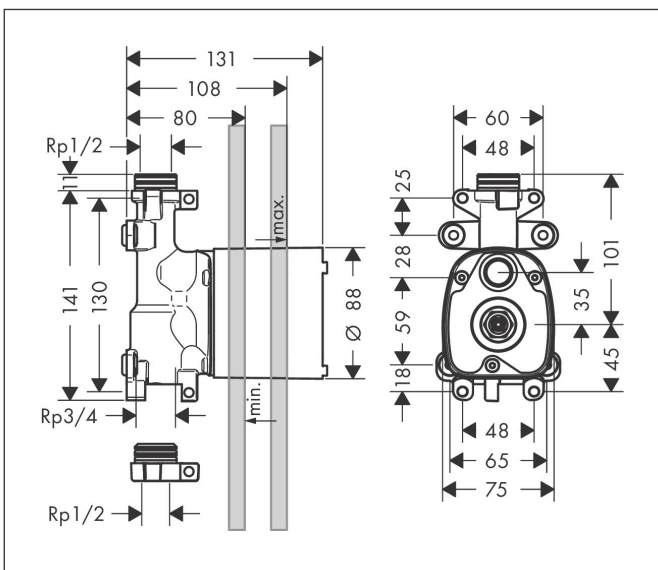

Varumärke	AXOR
Art. Namn	AXOR ShowerSolutions Inbyggnadsdel för handduschmodul 120/120
Art. Nr.	10650180
Ytskikt	ingen uppgift
Pos	1

Produktbild

Funktioner

- flödesmängd vid fritt flöde: 30 l/min
- med keramikventil 180°
- horisontell eller vertikal montering
- ljudbortkopplad montering
- används samtidigt i direkt förening som vattenslangar resp. måttnoggrann montering
- ljudklass: I
- flödesklass: O

Ritning

Koder/standarder

- PIX 29508/IO