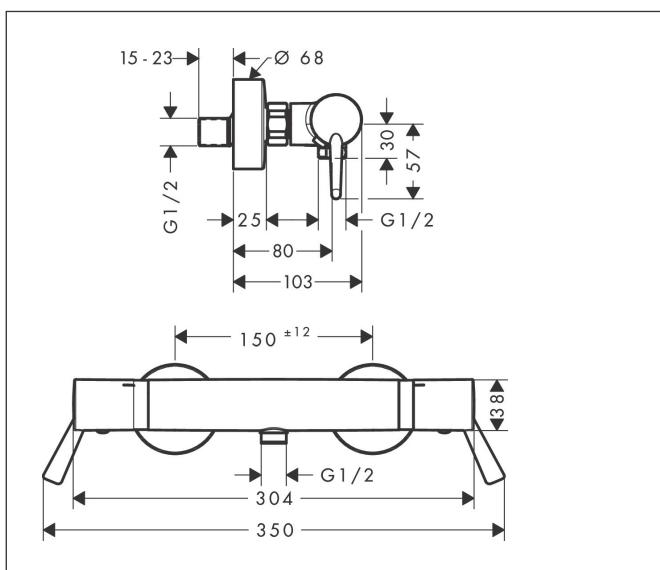

Ritning

Koder/standarder

- PA-IX 19692/IB