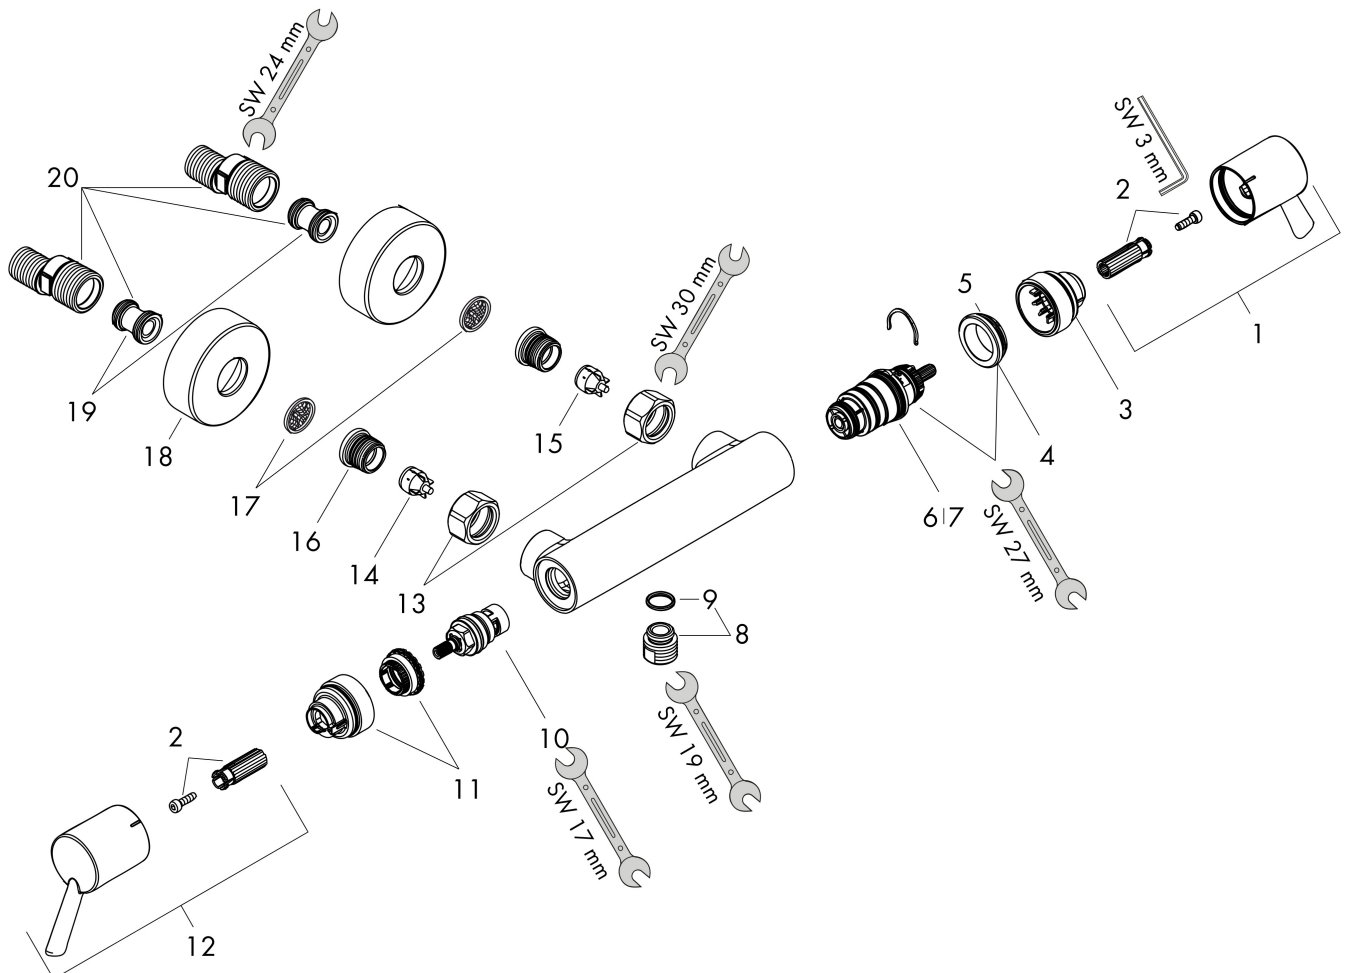

Varumärke	hansgrohe
Art. Namn	Ecostat Comfort Duschtermostat Care med extra långt handtag 150cc
Art. Nr.	13117000
RSK-nr.	8310157
Ytsikt	Krom
Pos	1

Produktbild

Funktioner

- större symboler för ökad tydlighet
- med extra långt barriärfritt grepp
- 1 funktion
- termostatinsats, keramikventil 180°
- maximal flödesmängd vid 3 bar: 17 l/min
- Säkerhetsspärr vid 40 °C
- temperaturbegränsning inställningsbar
- backventil
- med ljuddämpare
- material grepp: metall
- stickmått: 150 ± 12 mm
- smutsfilter inkluderat
- ljudklass: I
- flödesklass: B

Ritning

Teknologi

Certifikat

Koder/standarder

- STA 1377

Varumärke hansgrohe
 Art. Namn **Ecostat Comfort** Duschtermostat Care med extra långt handtag 150cc
 Art. Nr. 13117000
 RSK-nr. 8310157
 Ytskikt Krom
 Pos 1

Flödesdiagram

1 Shower outlet with 1B-resistance

Varumärke	hansgrohe
Art. Namn	Ecostat Comfort Duschtermostat Care med extra långt handtag 150cc
Art. Nr.	13117000
RSK-nr.	8310157
Ytsikt	Krom
Pos	1

Reservdelsritning för byggnadsår: >07/12

Varumärke	hansgrohe
Art. Namn	Ecostat Comfort Duschtermostat Care med extra långt handtag 150cc
Art. Nr.	13117000
RSK-nr.	8310157
Ytskikt	Krom
Pos	1

Reservdelstlista för byggnadsår: >07/12

Pos.	Beskrivning	Art.nr.
1	Grepp	95837000
2	null	95843000
3	null	95839000
4	Mutter	98913000
5	O-ring 26x1,5	98390000
6	Termostatinsats	98282000
7	Termostatinsats för omvänd rörföring	92373000
8	Anslutningsnippel	95392000
9	O-ring 14x2	98129000
10	Avstängningsenhet	94149000
11	null	95842000
12	Grepp	95838000
13	Mutterset	96157000
14	Backventil (tryckfast upp till 2 MPa)	93136000
15	Backventil	96737000
16	O-ring 17x1,5	98137000
17	Silpackning	96922000
18	Rosett Ø 68 mm	96467000
19	Ljuddämpare	96429000
20	null	94140000
a	null	98592000
b	Bromsskiva	92469000
c	Tryckknapp	92848000