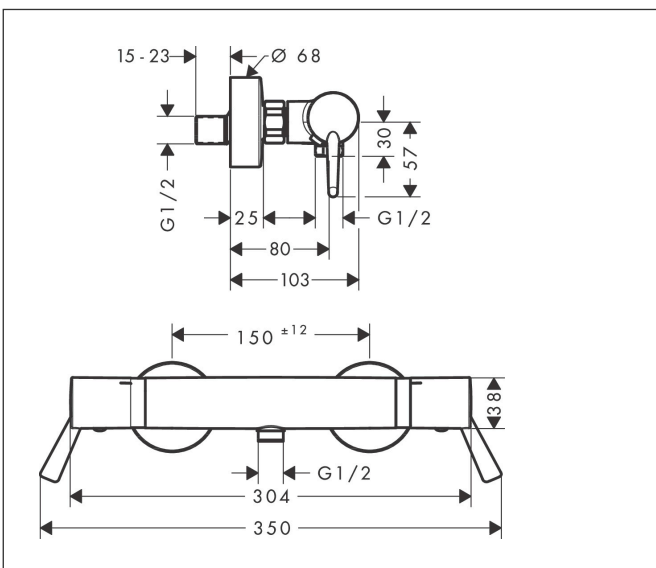

Varumärke	hansgrohe
Art. Namn	Ecostat Comfort Duschtermostat Care med extra långt handtag 150cc
Art. Nr.	13117000
RSK-nr.	8310157
Ytsikt	Krom
Pos	1

Produktbild

Funktioner

- större symboler för ökad tydlighet
- med extra långt barriärfritt grepp
- 1 funktion
- termostatinsats, keramikventil 180°
- maximal flödesmängd vid 3 bar: 17 l/min
- Säkerhetsspärr vid 40 °C
- temperaturbegränsning inställningsbar
- backventil
- med ljuddämpare
- material grepp: metall
- stickmått: 150 ± 12 mm
- smutsfilter inkluderat
- ljudklass: I
- flödesklass: B

Ritning

Teknologi

Certifikat

Koder/standarder

- STA 1377

Varumärke hansgrohe
 Art. Namn **Ecostat Comfort** Duschtermostat Care med extra långt handtag 150cc
 Art. Nr. 13117000
 RSK-nr. 8310157
 Ytskikt Krom
 Pos 1

Flödesdiagram

1 Shower outlet with 1B-resistance

Varumärke	hansgrohe
Art. Namn	Ecostat Comfort Duschtermostat Care med extra långt handtag 150cc
Art. Nr.	13117000
RSK-nr.	8310157
Ytsikt	Krom
Pos	1

Reservdelsritning för byggnadsår: >07/12