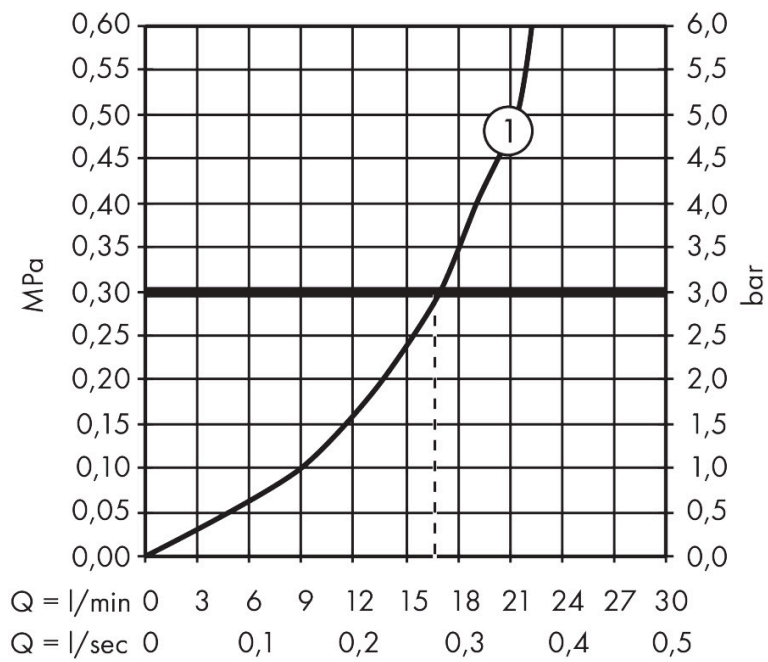

Varumärke hansgrohe
Art. Namn **Ecostat Comfort** Duschtermostat Care med extra långt handtag 150cc
Art. Nr. 13117000
RSK-nr. 8310157
Ytskikt Krom
Pos 1

Flödesdiagram

1 Shower outlet with 1B-resistance