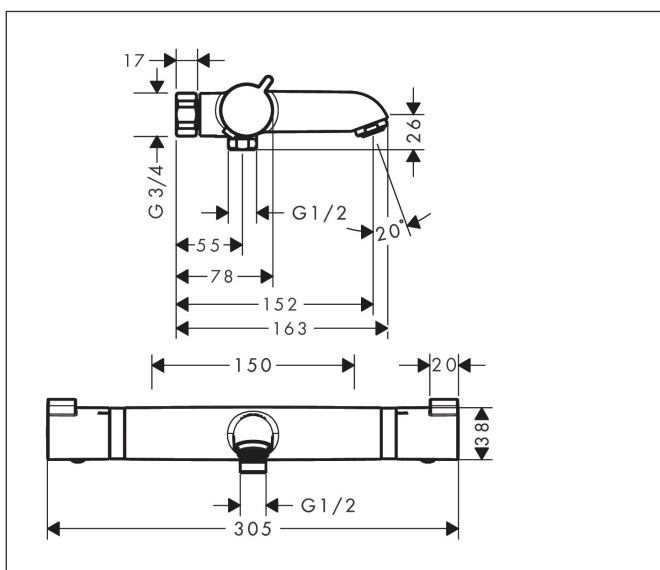

Varumärke	hansgrohe
Art. Namn	Ecostat Kar-/duschtermostat Comfort 150cc
Art. Nr.	13118000
Ytskikt	Krom
Pos	1

Produktbild

Funktioner

- överhäng 152 mm
- för 2 funktioner
- stickmått: 150 cc ± 12 mm
- maximal flödesmängd vid 3 bar: 17 l/min
- flödesmängd för utloppspip vid 3 bar: 17 l/min
- flödesmängd för handdusch vid 3 bar: 13 l/min
- av-/omställningsventil, termostatinsats
- säkerhetsspärr vid 40°C
- temperaturbegränsning inställningsbar
- backventil
- med ljuddämpare
- lämpad för genomströmningsberedare
- smutsfilter ingår

Ritning

Teknologi