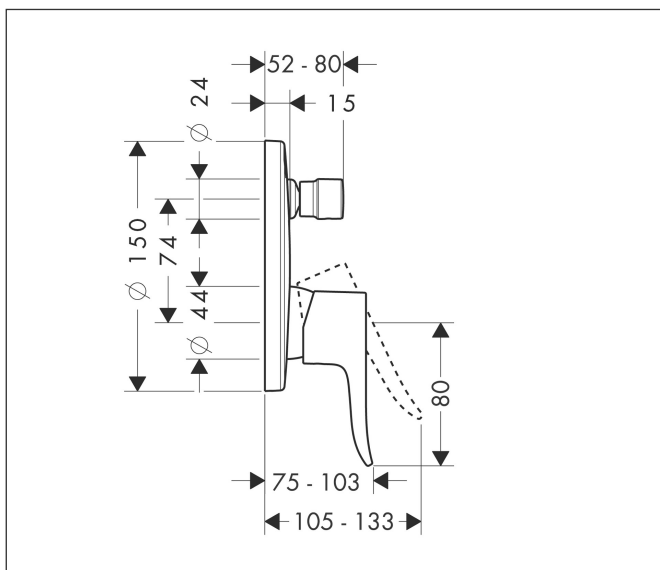

Varumärke	hansgrohe
Art. Namn	Metris 1-grepps badkarsblandare för inbyggnad
Art. Nr.	31493000
Ytskikt	Krom
Pos	1

Produktbild

Funktioner

- flödesmängd övre utlopp: 21 l/min
- flödeshastighet lågutlopp: 29 l/min
- maximal flödesmängd vid 3 bar: 29 l/min
- keramisk avstängning
- temperaturbegränsning inställningsbar
- omkastare med automatisk återställning
- med ljuddämpare
- ljudklass: I
- anslutningstyp: inbyggnadsdel
- flödesklass: C, C

Ritning

Koder/standarder

- PA-IX 9709/ICC