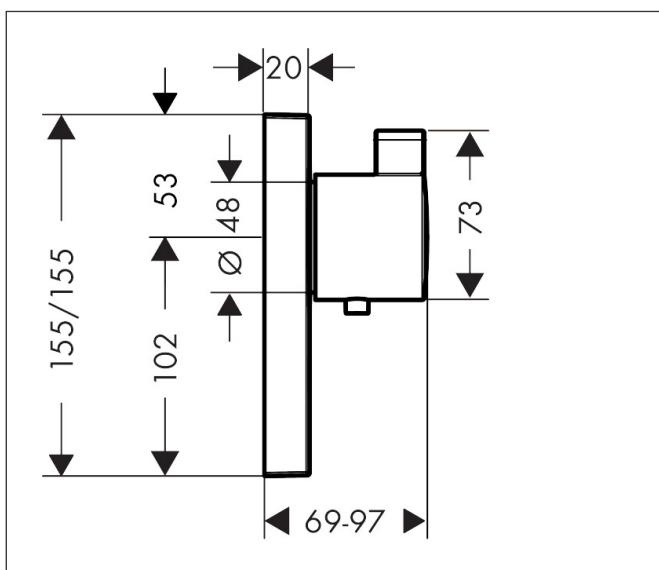

Varumärke	hansgrohe
Art. Namn	ShowerSelect Termostat HighFlow för inbyggnad 1 funktion och 1 extra funktion
Art. Nr.	15761000
Ytskikt	Krom
Pos	1

Produktbild

Funktioner

- 1 funktion och 1 extra funktion
- Select-tryckknapp (på/av) för 1 funktion
- maximal flödesmängd vid 3 bar: 59 l/min
- flödesmängd för handdusch-anslutning (vid 3 bar): 34 l/min
- flödesmängd övre utlopp: 59 l/min
- termostatinsats, start/stopp ventil
- säkerhetsspärr vid 40°C
- temperaturbegränsning inställningsbar
- ljudklass: I
- flödesklass: C
- smutsfilter ingår

Ritning

Teknologi

Koder/standarder

- PA-IX 28412/IC