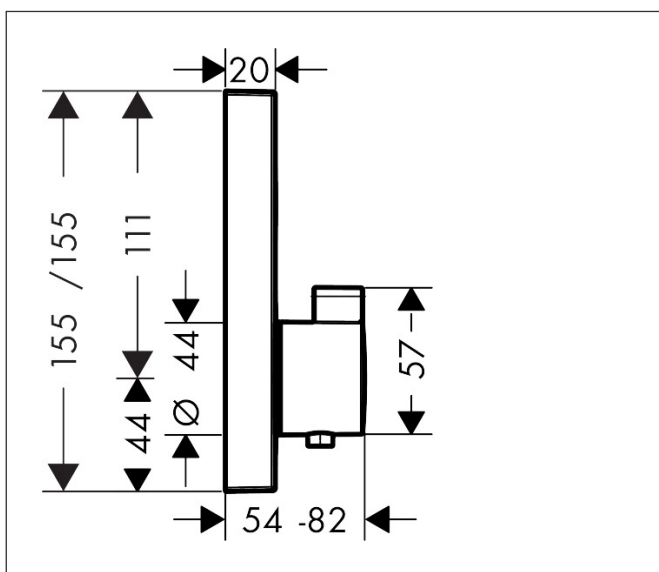

Varumärke	hansgrohe
Art. Namn	ShowSelect Termostat för inbyggnad 1 funktion
Art. Nr.	15762000
Ytskikt	Krom
Pos	1

Produktbild

Funktioner

- för 1 funktion
- Select-tryckknapp (på/av) för 1 funktion
- maximal flödesmängd vid 3 bar: 26,7 l/min
- termostatinsats, start/stopp ventil
- säkerhetsspärr vid 40°C
- temperaturbegränsning inställningsbar
- ljudklass: I
- flödesklass: C

Ritning

Teknologi

Koder/standarder

- PA-IX 28413/IC