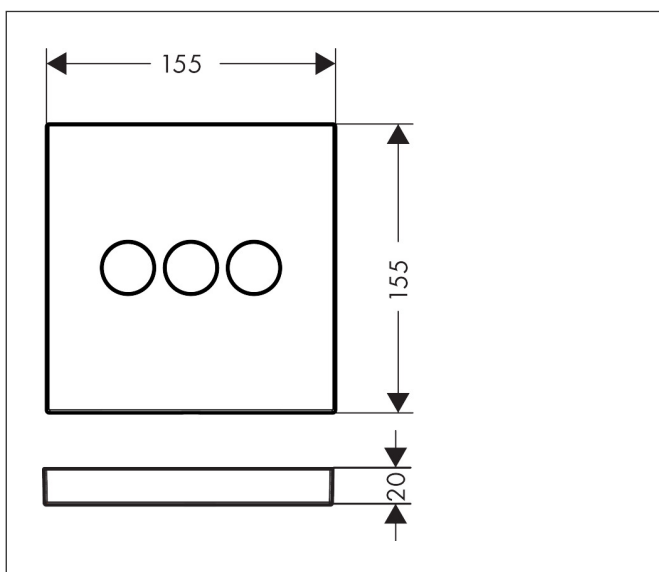

Ritning

Teknologi

Koder/standarder

- PA-IX 28415/IIBBB