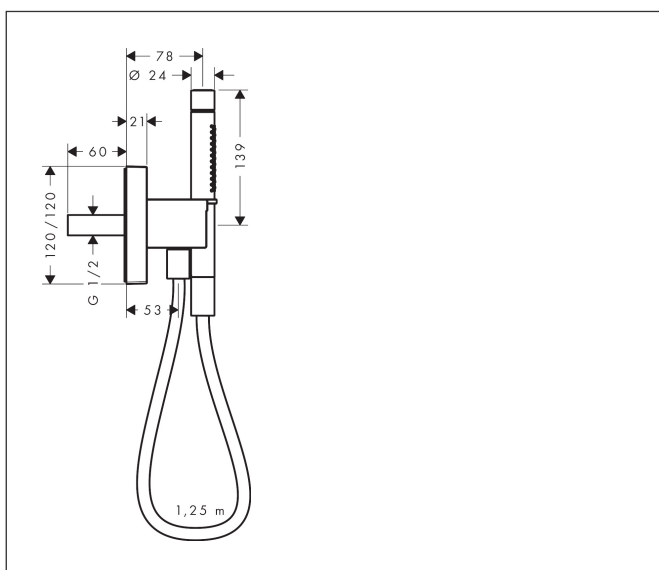

Varumärke	AXOR
Art. Namn	AXOR Starck Porter 120/120 med handdusch 2jet
Art. Nr.	12626000
Ytskikt	Krom
Pos	1

Produktbild

Funktioner

- består av: porterenhet, pinnhanddusch, duschhållare, duschslang
- duschhuvudsstorlek: 68 x 24 mm
- integrerad hållarfunktion
- stråltyp: Rain, Mono
- maximal flödesmängd vid 3 bar: 16,2 l/min
- för duschslangar med koniska eller cylindriska muttrar
- med backventil
- Vägghäring: monteras med skruvar
- utsköljbar smutsfilter
- i en sammanfogad installation (10mm avstånd), måste bas-set # 28486180 användas
- i en sammanfogad installation (10 mm avstånd) rekommenderar vi endast horisontell installation för optimal hantering
- i en fritt ordnad installation (avstånd större än 10mm), krävs inget bas-set

Ritning

Stråltyper