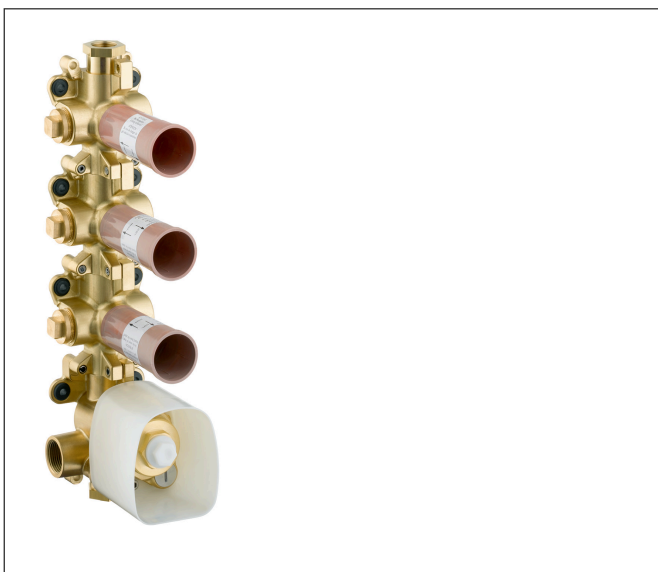

Varumärke	AXOR
Art. Namn	<b>AXOR ShowerSolutions</b> Inbyggnadsdel för termostatmodul 360/120
Art. Nr.	10750180
Ytskikt	ingen uppgift
Pos	1

## Produktbild

## Funktioner

- anslutning från vänster eller höger
- samtidig användning av 3 funktioner
- flödesmängd vid fritt flöde: 59 l/min
- spindelventiler
- horisontell eller vertikal montering
- ljudbortkopplad montering
- används samtidigt i direkt förening som vattenslangar resp. måttnoggrann montering