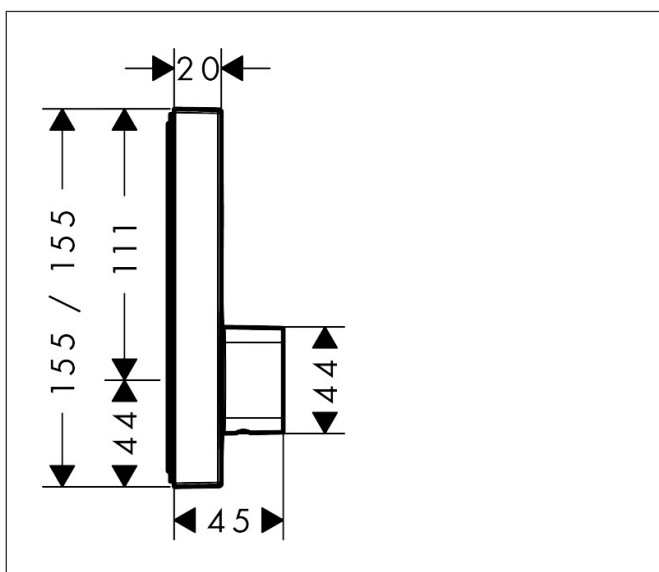

Varumärke	hansgrohe
Art. Namn	ShowerSelect Blandare för inbyggnad 1 funktion
Art. Nr.	15767000
Ytskikt	Krom
Pos	1

Produktbild

Funktioner

- maximal flödesmängd vid 3 bar: 21 l/min
- flödesmängd för handdusch vid 3 bar: 16 l/min
- keramisk tätning för temperaturreglering, start/stopp ventil
- temperaturbegränsning inställningsbar
- ljudklass: II
- flödesklass: B
- blandare levereras med knappen On/Off
- inbyggnadsdel

Ritning

Teknologi

Koder/standarder

- PA-IX 28583/IIB