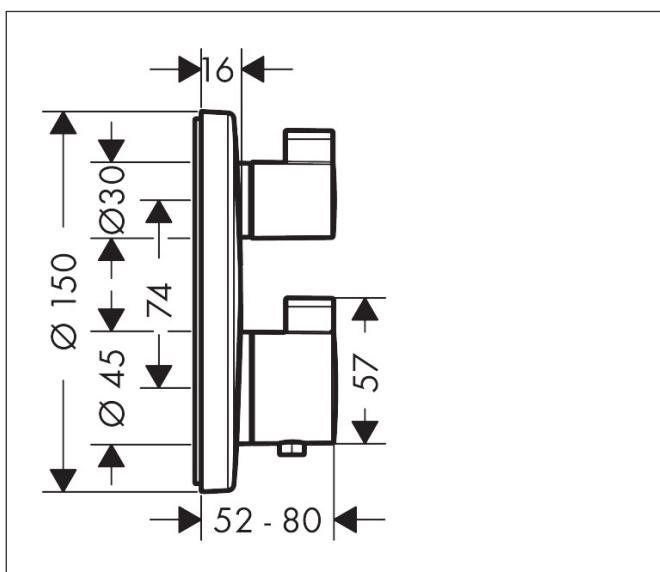

Varumärke	hansgrohe
Art. Namn	Ecostat S Termostat för inbyggd 2 funktioner
Art. Nr.	15758000
Ytskikt	Krom
Pos	1

Produktbild

Funktioner

- för 2 funktioner
- volymkontroll och omkastare för 2 utlopp
- maximal flödesmängd vid 3 bar: 29 l/min
- flödesmängd övre utlopp: 28 l/min
- flödeshastighet lågutlopp: 25 l/min
- termostatinsats, av-/omställningsventil
- säkerhetsspärr vid 40°C
- temperaturbegränsning inställningsbar
- ljudklass: I
- flödesklass: B, B

Ritning

Koder/standarder

- PA-IX 28385/IBB