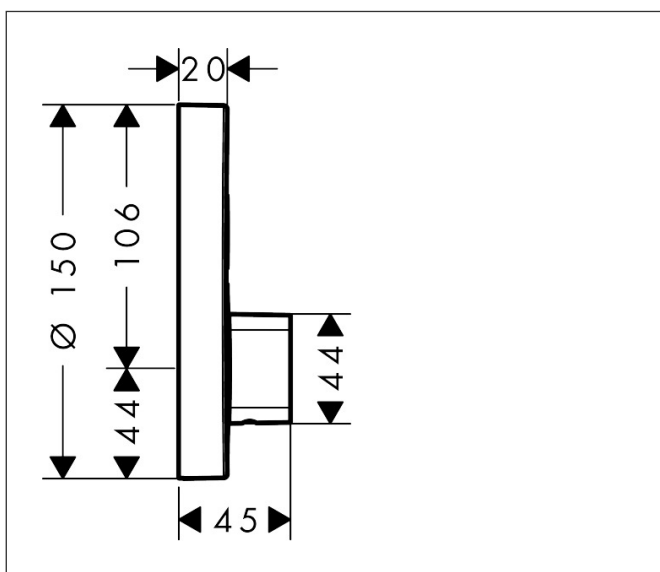

Ritning

Teknologi

Koder/standarder

- PA-IX 28582/IIBB