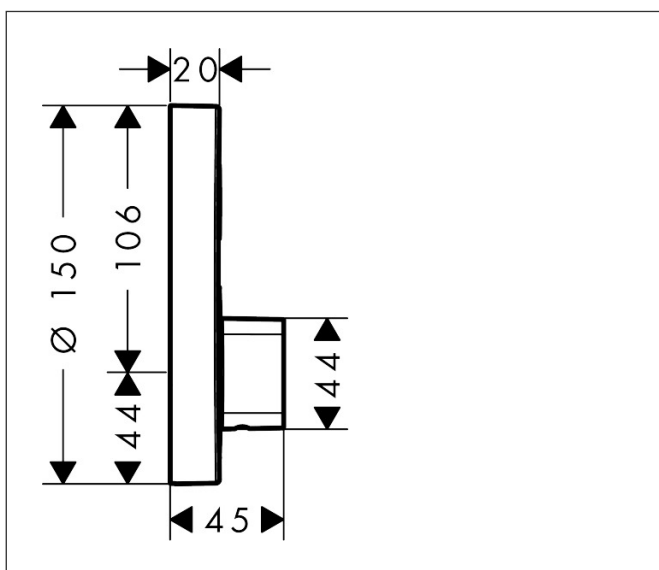

Varumärke	hansgrohe
Art. Namn	ShowerSelect S Blandare för inbyggnad 1 funktion
Art. Nr.	15747000
Ytsikt	Krom
Pos	1

Produktbild

Funktioner

- maximal flödesmängd vid 3 bar: 21 l/min
- flödesmängd för handdusch vid 3 bar: 12 l/min
- keramisk tätning för temperaturreglering, start/stopp ventil
- temperaturbegränsning inställningsbar
- ljudklass: II
- flödesklass: B
- blandare levereras med knappen On/Off
- inbyggnadsdel

Ritning

Teknologi

Koder/standarder

- PA-IX 28583/IIB