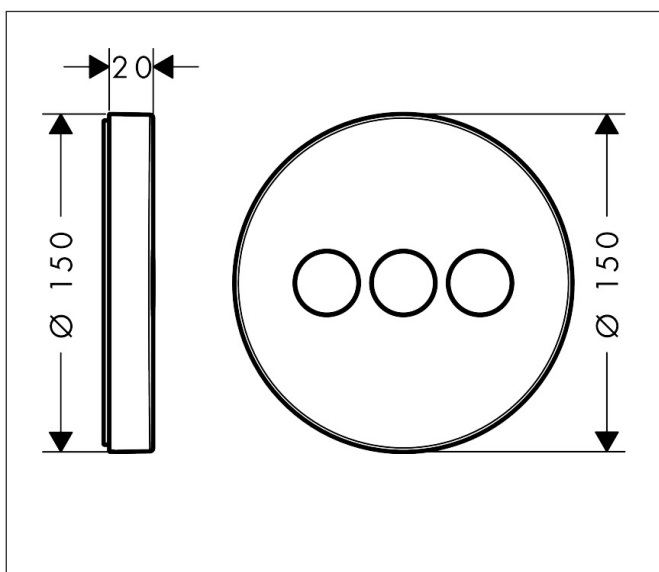

Ritning

Teknologi

Koder/standarder

- PA-IX 28415/IIBBB