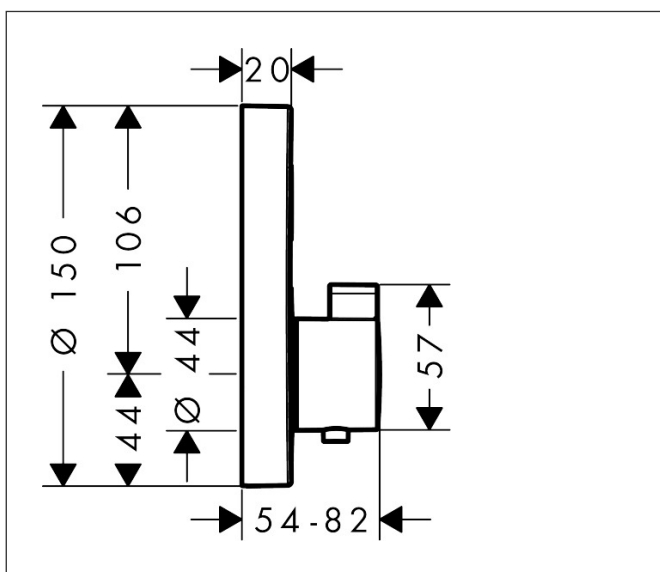

Varumärke	hansgrohe
Art. Namn	ShowrSelect S Termostat för inbyggnad 1 funktion
Art. Nr.	15744000
Ytsikt	Krom
Pos	1

Produktbild

Funktioner

- för 1 funktion
- Select-tryckknapp (på/av) för 1 funktion
- maximal flödesmängd vid 3 bar: 26,7 l/min
- termostatinsats, start/stopp ventil
- säkerhetsspärr vid 40°C
- temperaturbegränsning inställningsbar
- ljudklass: I
- flödesklass: C

Ritning

Teknologi

Koder/standarder

- PA-IX 28413/IC