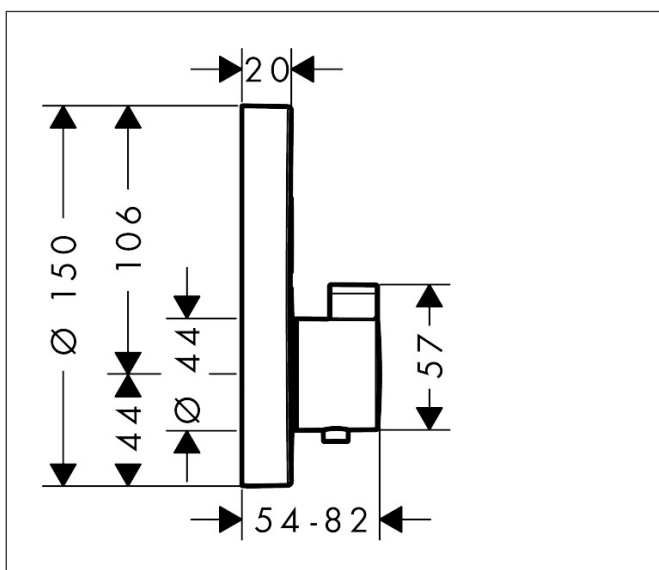

| | |
|-----------|--|
| Varumärke | hansgrohe |
| Art. Namn | ShowerSelect S Termostat för inbyggd 2 funktioner |
| Art. Nr. | 15743000 |
| Ytsikt | Krom |
| Pos | 1 |

Produktbild

Funktioner

- för 2 funktioner
- Select-tryckknapp (på/av) för 2 funktioner
- samtidig användning av flera funktioner
- maximal flödesmängd vid 3 bar: 29,7 l/min
- flödesmängd övre utlopp: 25 l/min
- flödesmängd lägutlopp: 23 l/min
- genomströmningsmängd vid användning av samtliga uttag: 29,7 l/min
- termostatinsats, start/stopp ventil
- säkerhetsspärr vid 40°C
- temperaturbegränsning inställningsbar
- ljudklass: II
- flödesklass: B, B

Ritning

Teknologi

Koder/standarder

- PA-IX 28414/IIBB