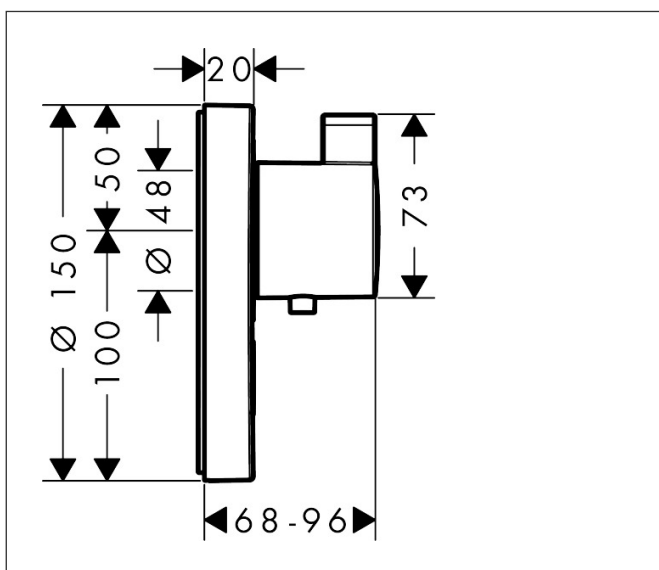

Ritning

Teknologi

Koder/standarder

- PA-IX 28412/IC