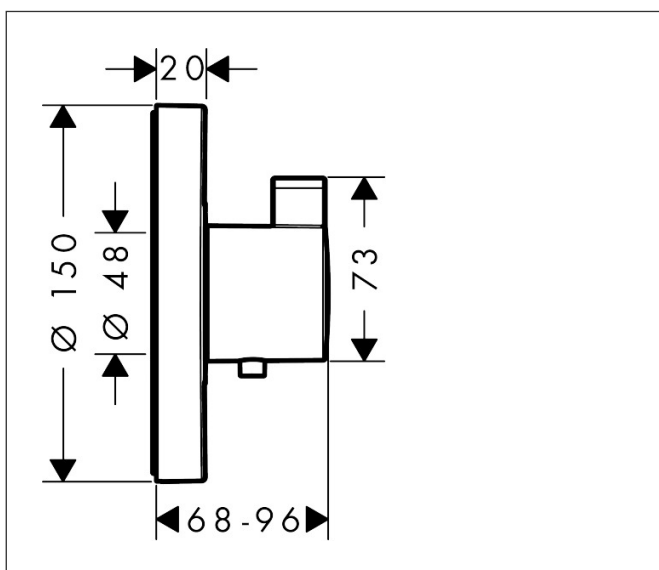

Varumärke	hansgrohe
Art. Namn	ShowerSelect S Termostat HighFlow för inbyggnad
Art. Nr.	15741000
Ytsikt	Krom
Pos	1

Produktbild

Funktioner

- maximal flödesmängd vid 3 bar: 59 l/min
- flödesmängd övre utlopp: 42 l/min
- flödeshastighet lågutlopp: 42 l/min
- termostatinsats
- säkerhetsspärr vid 40°C
- temperaturbegränsning inställningsbar
- ljudklass: I
- flödesklass: C, B
- smutsfilter ingår

Ritning

Koder/standarder

- PIX 29611/II