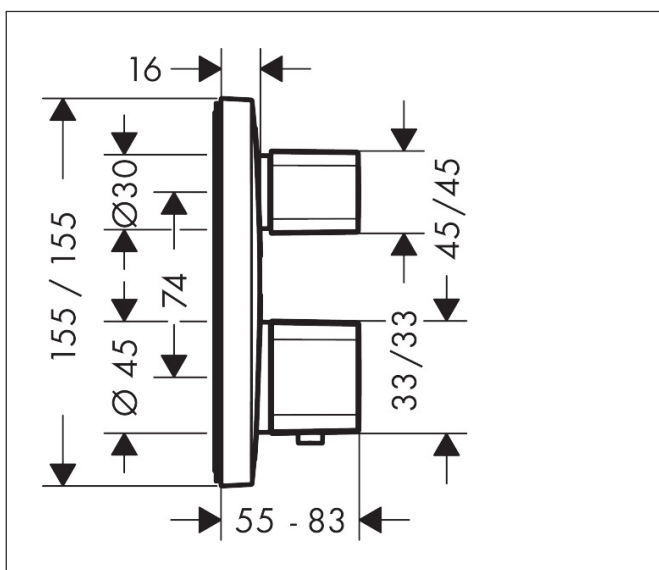

Varumärke	hansgrohe
Art. Namn	Ecostat E Termostat för inbyggnad 2 funktioner
Art. Nr.	15708000
Ytskikt	Krom
Pos	1

Produktbild

Funktioner

- för 2 funktioner
- maximal flödesmängd vid 3 bar: 29 l/min
- flödesmängd övre utlopp: 28 l/min
- flödeshastighet lågutlopp: 25 l/min
- termostatsats, av-/omställningsventil
- säkerhetsspärr vid 40 °C
- temperaturbegränsning inställningsbar
- ljudklass: I
- flödesklass: B, B

Ritning

Koder/standarder

- PA-IX 28385/IBB