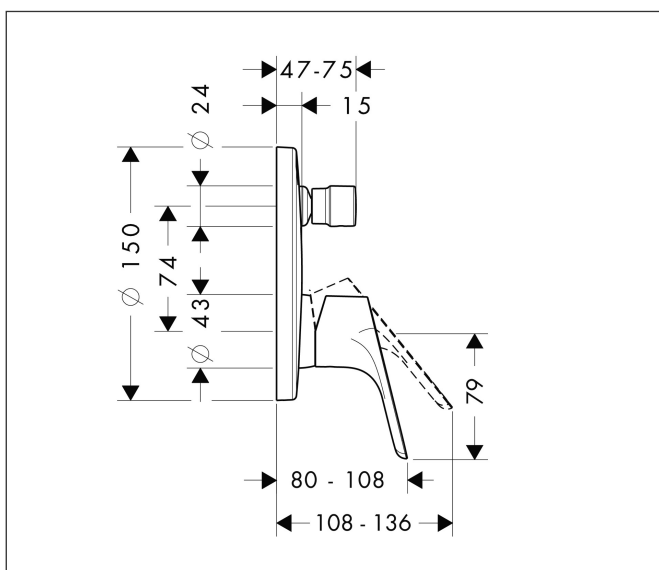

Varumärke	hansgrohe
Art. Namn	Focus 1-grepps badkarsblandare för inbyggnad
Art. Nr.	31945000
Ytskikt	Krom
Pos	1

Produktbild

Funktioner

- flödesmängd övre utlopp: 21 l/min
- flödes hastighet lågutlopp: 29 l/min
- maximal flödesmängd vid 3 bar: 29 l/min
- keramisk avstängning
- temperaturbegränsning inställningsbar
- omkastare med automatisk återställning
- med ljuddämpare
- ljudklass: I
- anslutningstyp: inbyggnadsdel
- flödesklass: C, C

Ritning

Koder/standarder

- PA-IX 9709/ICC