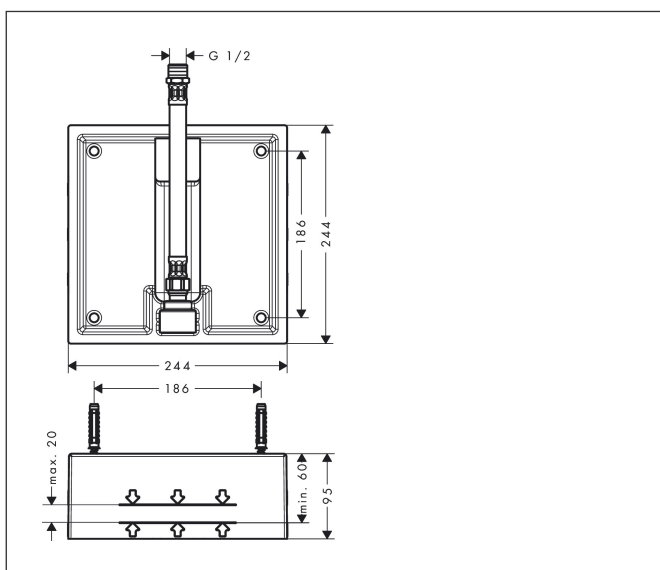

Varumärke	hansgrohe
Art. Namn	Raindance Inbyggnadsdel för huvuddusch 260/260 1jet
Art. Nr.	26471180
Ytskikt	ingen uppgift
Pos	1

Produktbild

Funktioner

- ljudklass: II
- flödesklass: O

Ritning

Koder/standarder

- PIX 28058/IIO