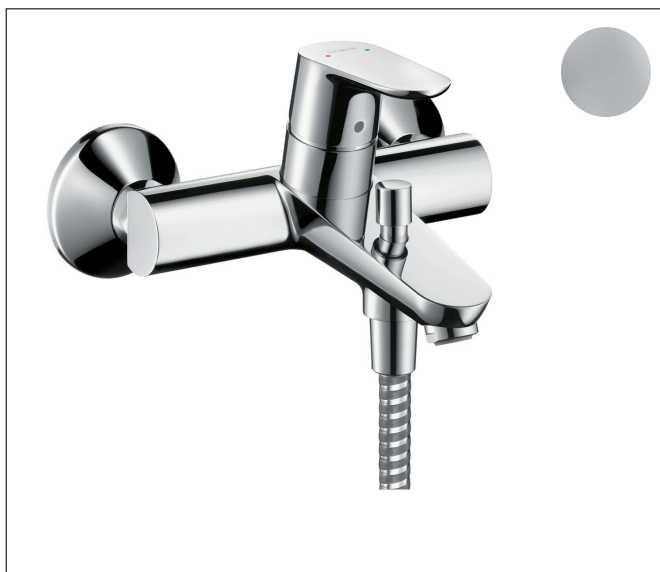

Varumärke	hansgrohe
Art. Namn	Focus 1-grepps kar-/duschblandare
Art. Nr.	31940000
Ytskikt	Krom
Pos	1

Produktbild

Funktioner

- överhäng: 180 mm
- stickmått: 150 cc ± 12 mm
- stråltyp i blandare: normalstråle
- maximal flödesmängd vid 3 bar: 19,8 l/min
- flödesmängd för utloppspip vid 3 bar: 19,8 l/min
- flödesmängd för handdusch vid 3 bar: 15,4 l/min
- keramisk avstängning
- temperaturbegränsning inställningsbar
- omkastare med automatisk återställning
- med integrerad säkringskombination EN 1717
- med ljuddämpare
- lämpad för genomströmningsberedare
- ljudklass: I
- anslutningstyp: S-anslutningar
- flödesklass: C, B