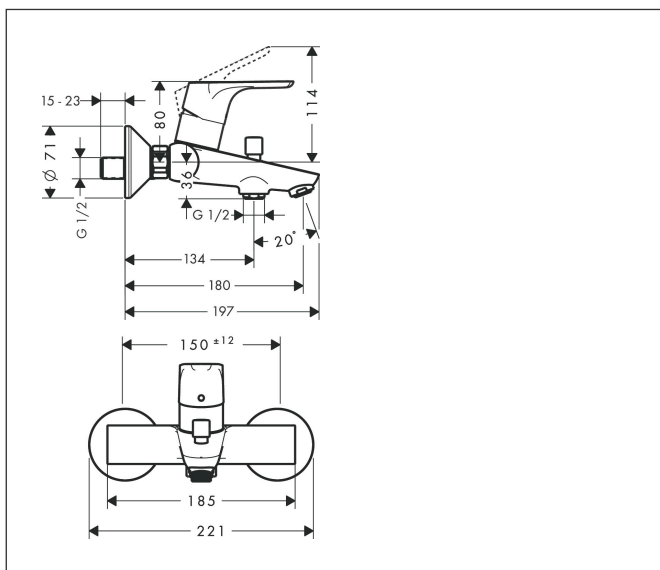

Varumärke	hansgrohe
Art. Namn	Focus 1-grepps kar-/duschblandare
Art. Nr.	31940000
Ytskikt	Krom
Pos	1

Produktbild

Funktioner

- överhäng: 180 mm
- stickmått: 150 cc ± 12 mm
- stråltyp i blandare: normalstråle
- maximal flödesmängd vid 3 bar: 19,8 l/min
- flödesmängd för utloppspip vid 3 bar: 19,8 l/min
- flödesmängd för handdusch vid 3 bar: 15,4 l/min
- keramisk avstängning
- temperaturbegränsning inställningsbar
- omkastare med automatisk återställning
- med integrerad säkringskombination EN 1717
- med ljuddämpare
- lämpad för genomströmningsberedare
- ljudklass: I
- anslutningstyp: S-anslutningar
- flödesklass: C, B

Ritning

Teknologi

Koder/standarder

- PA-IX 18906/ICB