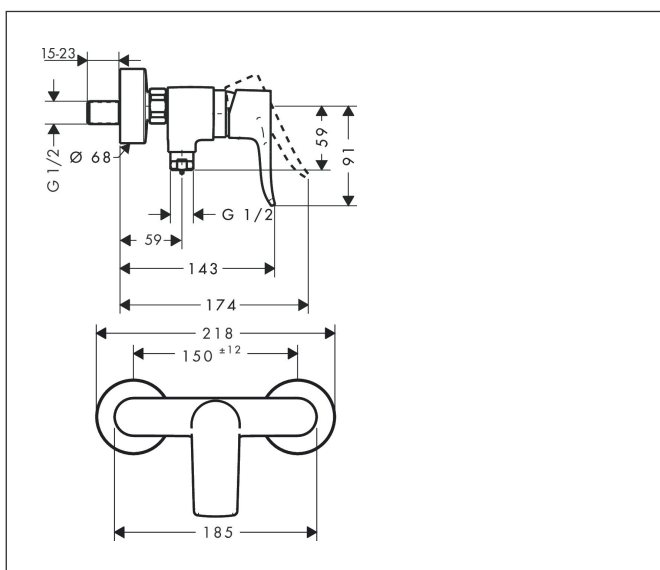

Ritning

Koder/standarder

- PA-IX 19415/IB