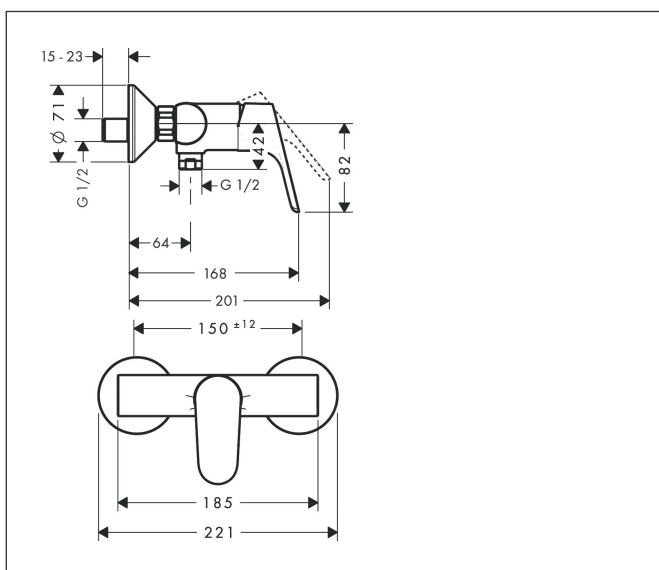

Ritning

Koder/standarder

- PA-IX 18905/IB