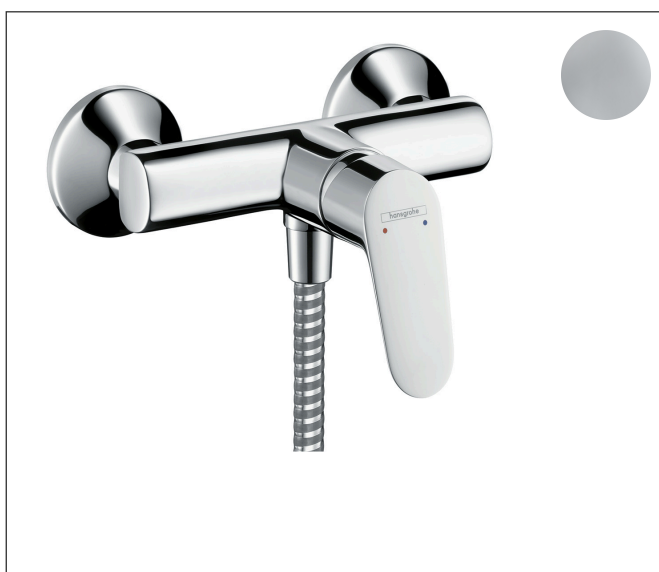

Varumärke	hansgrohe
Art. Namn	<b>Focus</b> 1-grepps duschblandare
Art. Nr.	31960000
Ytskikt	Krom
Pos	1

## Produktbild

## Funktioner

- stickmått: 150 cc ± 12 mm
- maximal flödesmängd vid 3 bar: 15 l/min
- flödesmängd för handdusch vid 3 bar: 15 l/min
- keramisk avstängning
- temperaturbegränsning inställningsbar
- backventil
- med ljuddämpare
- slanganslutning DN15
- ljudklass: I
- flödesklass: B
- S-anslutningar