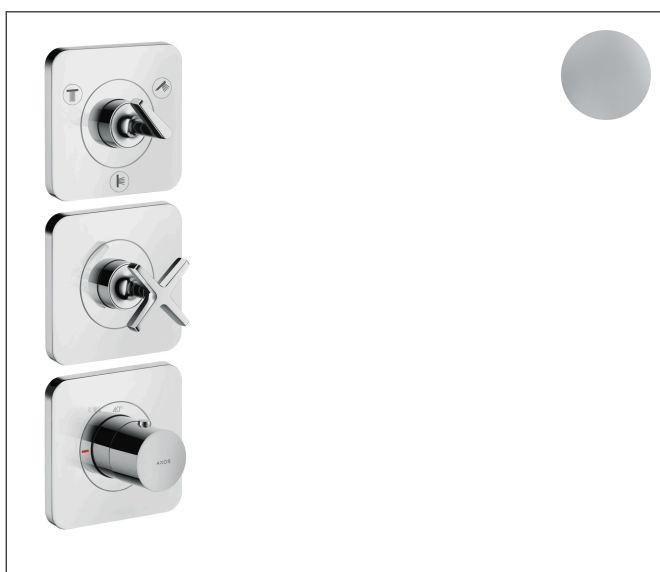

Varumärke	AXOR
Art. Namn	<b>AXOR Citterio E</b> Termostatmodul 380/120 Softcube 3 funktioner för inbyggnad
Art. Nr.	36704000
Ytskikt	Krom
Pos	1

## Produktbild

## Funktioner

- består av: duschtermostat, avstängning/omkastare, avstängningsventil
- för 3 funktioner
- samtidig användning av 2 funktioner
- maximal flödesmängd vid 3 bar: 42 l/min
- flödes hastighet lågutlopp: 37,9 l/min
- flödesmängd vänster och höger: 37,9 l/min
- termostatinsats
- säkerhetsspärr vid 40 °C
- temperaturbegränsning inställningsbar
- Kombination av highflowtermostat och avstängning-/Quattroventil för 3 utlopp.