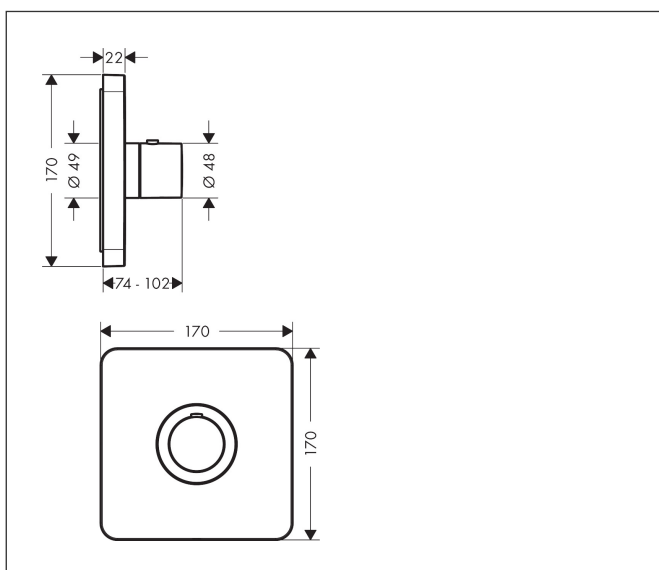

Varumärke	AXOR
Art. Namn	AXOR ShowerSelect Termostat Highflow för inbyggnad softsquare
Art. Nr.	36711000
Ytsikt	Krom
Pos	1

Produktbild

Funktioner

- maximal flödesmängd vid 3 bar: 59 l/min
- flödesmängd övre utlopp: 42 l/min
- flödeshastighet lågutlopp: 42 l/min
- termostatinsats
- säkerhetsspärr vid 40°C
- temperaturbegränsning inställningsbar
- ljudklass: I
- flödesklass: C, B

Ritning

Koder/standarder

- PIX 29611/II