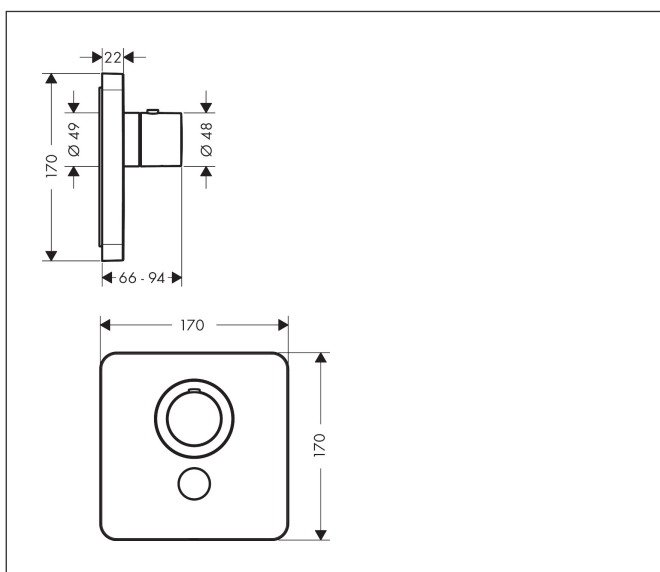

Ritning

Teknologi

Koder/standarder

- PA-IX 28412/IC