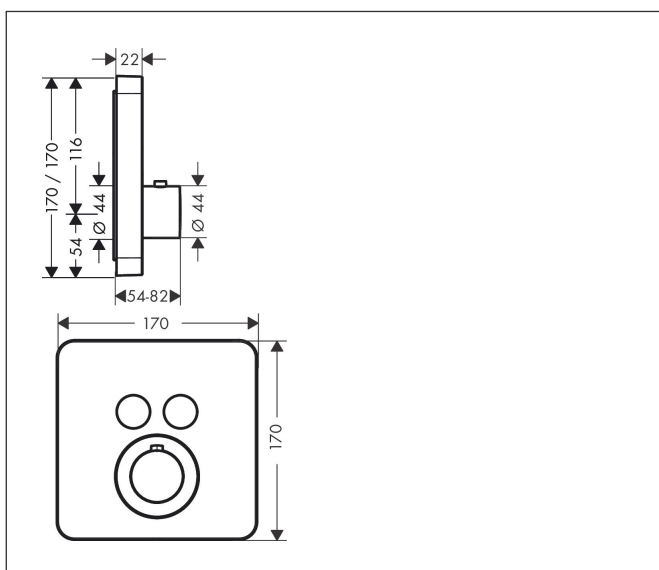

Varumärke	AXOR
Art. Namn	AXOR ShowerSolutions Termostat för inbyggnad softsquare för 2 funktioner
Art. Nr.	36707000
Ytskikt	Krom
Pos	1

Produktbild

Funktioner

- för 2 funktioner
- Select-tryckknapp (på/av) för 2 funktioner
- samtidig användning av flera funktioner
- maximal flödesmängd vid 3 bar: 29,7 l/min
- flödesmängd övre utlopp: 25 l/min
- flödeshastighet lågutlopp: 23 l/min
- genomströmningsmängd vid användning av samtliga uttag: 29,7 l/min
- termostatinsats
- säkerhetspärre vid 40°C
- temperaturbegränsning inställningsbar
- ljudklass: II
- flödesklass: B, B

Ritning

Teknologi

Koder/standarder

- PA-IX 28414/IIBB