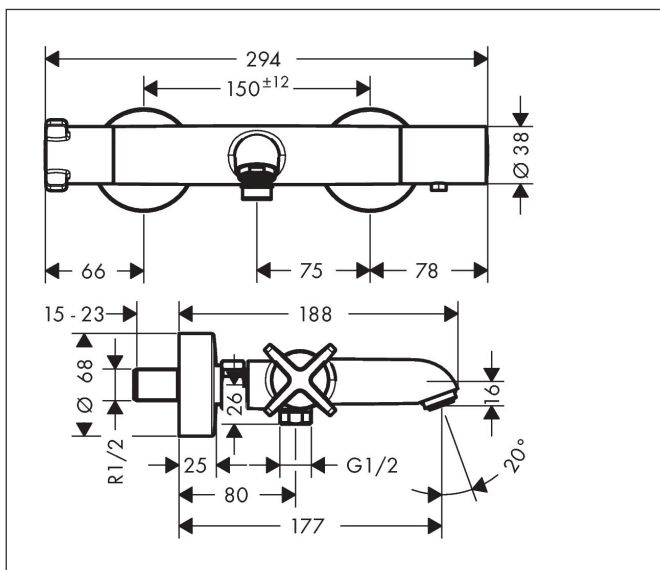

Ritning

Teknologi

Koder/standarder

- PA-IX 18987/ICB