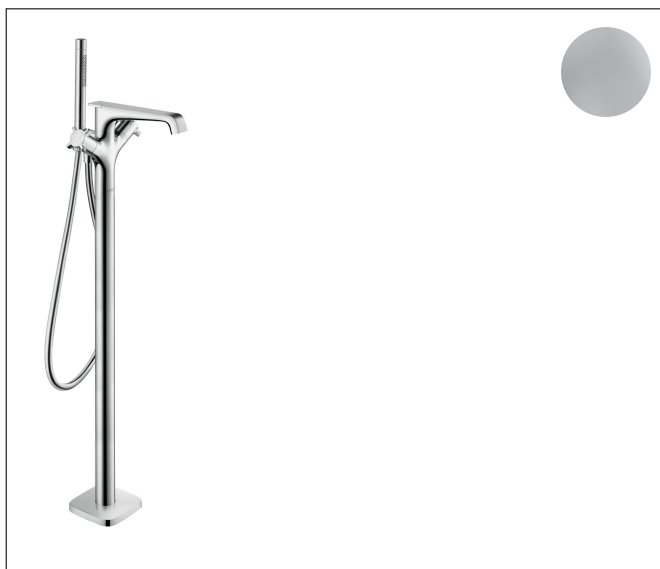

Varumärke	AXOR
Art. Namn	<b>AXOR Citterio E</b> 2-grepps kar-/duschtermostat för golvmontering
Art. Nr.	36416000
Ytskikt	Krom
Pos	1

## Produktbild

## Funktioner

- består av: badkarstermostat för golvmontering, pinnhanddusch, duschslang, duschhållare
- överhäng 190 mm
- för 2 funktioner
- byte av funktion med bekvämt grepp
- stråltyp i blandare: laminarstråle
- stråltyp i handdusch: Rain, Mono
- maximal flödesmängd vid 3 bar: 19 l/min
- flödesmängd för utloppspip vid 3 bar: 19 l/min
- flödesmängd för handdusch vid 3 bar: 15 l/min
- max driftstryck: 10 bar
- termostatinsats, med keramikventil 180°
- säkerhetspörr vid 40°C
- temperaturbegränsning inställningsbar
- backventil
- omkastare med automatisk återställning