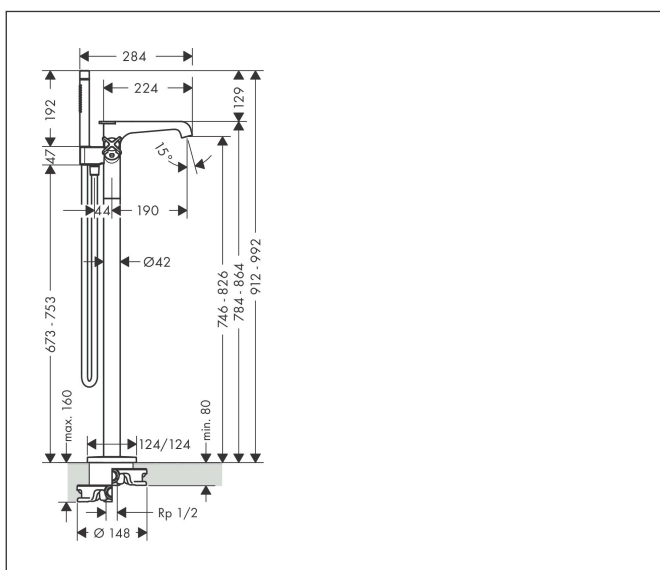

Varumärke	AXOR
Art. Namn	AXOR Citterio E 2-grepps kar-/duschtermostat för golvmontering
Art. Nr.	36416000
Ytskikt	Krom
Pos	1

Produktbild

Funktioner

- består av: badkarstermostat för golvmontering, pinnhanddusch, duschslang, duschhållare
- överhäng 190 mm
- för 2 funktioner
- byte av funktion med bekvämt grepp
- stråltyp i blandare: laminarstråle
- stråltyp i handdusch: Rain, Mono
- maximal flödesmängd vid 3 bar: 19 l/min
- flödesmängd för utloppspip vid 3 bar: 19 l/min
- flödesmängd för handdusch vid 3 bar: 15 l/min
- max driftstryck: 10 bar
- termostatinsats, med keramikventil 180°
- säkerhetspörr vid 40°C
- temperaturbegränsning inställningsbar
- backventil
- omkastare med automatisk återställning

Ritning

Stråltyper