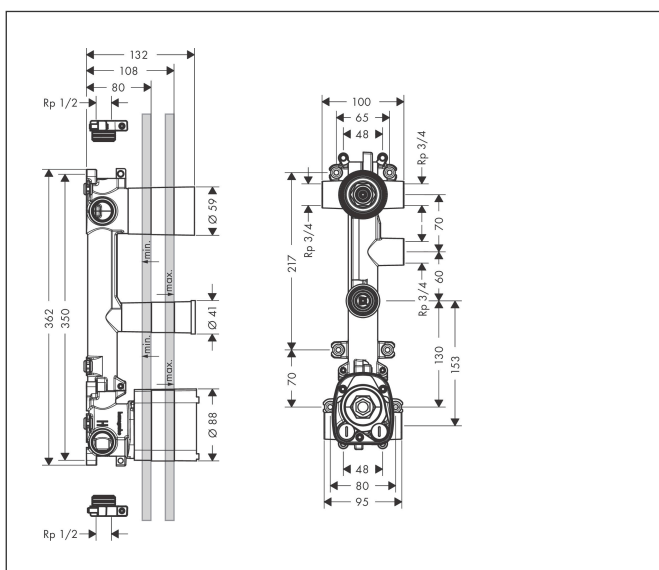

Varumärke	AXOR
Art. Namn	AXOR Citterio E Inbyggnadsdel för termostatmodul 380/120
Art. Nr.	36708180
RSK-nr.	8310359
Pos	1

Produktbild

Funktioner

- 3 funktioner
- samtidig användning av 2 funktioner
- flödesmängd vid fritt flöde: 59 l/min
- horisontell eller vertikal montering
- ljudbortkopplad montering
- i en sammanfogad installation fungerar den som en vattenledande enhet och möjliggör dimensionellt exakt positionering

Ritning

Certifikat

Koder/standarder

- STA 1401

Varumärke	AXOR
Art. Namn	AXOR Citterio E Inbyggnadsdel för termostatmodul 380/120
Art. Nr.	36708180
RSK-nr.	8310359
Pos	1

Reservdelsritning för byggnadsår: >12/14

Varumärke AXOR
 Art. Namn **AXOR Citterio E** Inbyggnadsdel för termostatmodul 380/120
 Art. Nr. 36708180
 RSK-nr. 8310359
 Pos 1

Reservdelstlista för byggnadsår: >12/14

Pos.	Beskrivning	Art.nr.
1	Propp	97998000
2	Stift	95334000
3	O-Ring 23x2,5	98183000
4	Insats kpl.	96604000
5	Tätningset	98798000
6	O-ring 39x2,5	92322000
7	Mutter	97550000
8	Avstängningsventil (spindel) DN20 (3/4")	92929000
9	O-ring 18x2	98181000
10	O-ring 38x2,5	98198000
11	O-ring 34x2	98383000
12	O-ring 15x1,5	92118000
13	Tätningmanchett	96493000
14	Tätningmanchett	96492000
15	Tätningmanchett	95389000
16	Propp	92859000