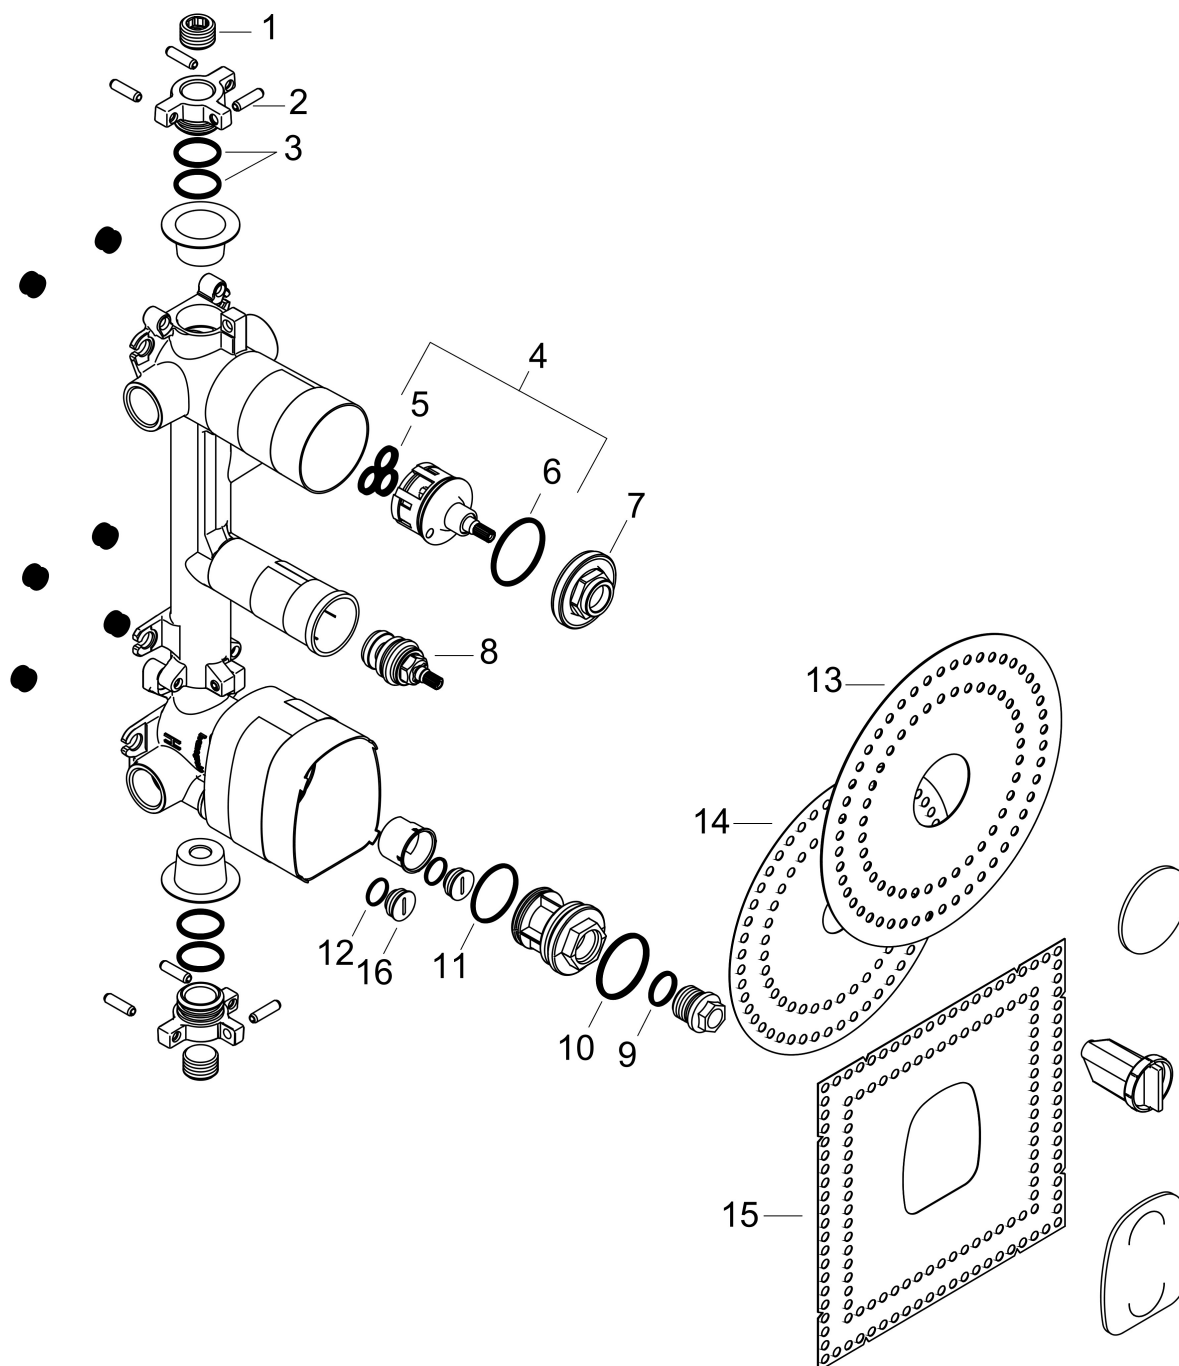

Varumärke	AXOR
Art. Namn	AXOR Citterio E Inbyggnadsdel för termostatmodul 380/120
Art. Nr.	36708180
RSK-nr.	8310359
Pos	1

Produktbild

Funktioner

- 3 funktioner
- samtidig användning av 2 funktioner
- flödesmängd vid fritt flöde: 59 l/min
- horisontell eller vertikal montering
- ljudbortkopplad montering
- i en sammanfogad installation fungerar den som en vattenledande enhet och möjliggör dimensionellt exakt positionering

Ritning

Certifikat

Koder/standarder

- STA 1401

Varumärke	AXOR
Art. Namn	AXOR Citterio E Inbyggnadsdel för termostatmodul 380/120
Art. Nr.	36708180
RSK-nr.	8310359
Pos	1

Reservdelsritning för byggnadsår: >12/14

Varumärke AXOR
 Art. Namn **AXOR Citterio E** Inbyggnadsdel för termostatmodul 380/120
 Art. Nr. 36708180
 RSK-nr. 8310359
 Pos 1

Reservdelstlista för byggnadsår: >12/14

Pos.	Beskrivning	Art.nr.
1	Propp	97998000
2	Stift	95334000
3	O-Ring 23x2,5	98183000
4	Insats kpl.	96604000
5	Tätningset	98798000
6	O-ring 39x2,5	92322000
7	Mutter	97550000
8	Avstängningsventil (spindel) DN20 (3/4")	92929000
9	O-ring 18x2	98181000
10	O-ring 38x2,5	98198000
11	O-ring 34x2	98383000
12	O-ring 15x1,5	92118000
13	Tätningmanchett	96493000
14	Tätningmanchett	96492000
15	Tätningmanchett	95389000
16	Propp	92859000