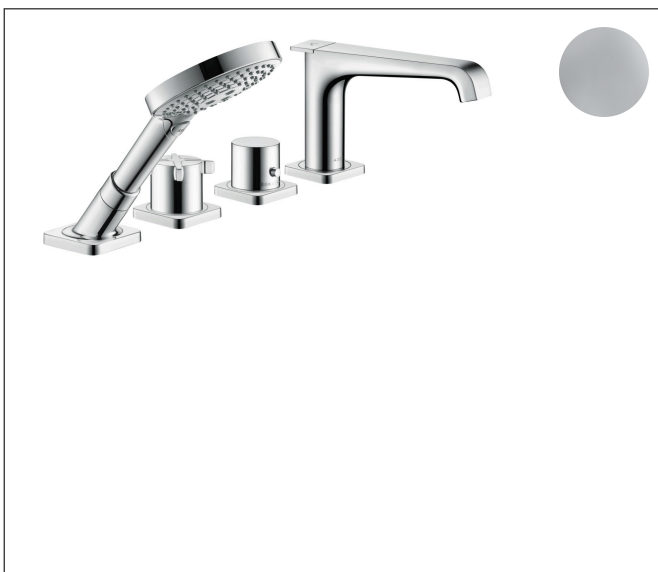

Varumärke	AXOR
Art. Namn	AXOR Citterio E 4-håls badkarstermostat för montering i kant
Art. Nr.	36410000
Ytskikt	Krom
Pos	1

Produktbild

Funktioner

- består av: 4-håls badkarsblandare för kant, handdusch, Secuflex slangarnityr
- överhäng 190 mm
- för 2 funktioner
- byte av funktion med bekvämt grepp
- stråltyp i blandare: laminarstråle
- stråltyp i handdusch: Rain, RainAir, WhirlAir
- maximal utdragningslängd handdusch: 1,10 m
- maximal flödesmängd vid 3 bar: 20 l/min
- flödesmängd för utloppspip vid 3 bar: 20 l/min
- flödesmängd för handdusch vid 3 bar: 14 l/min
- min. driftstryck: 1 bar
- max driftstryck: 10 bar
- säkerhetsspärr vid 40 °C
- temperaturbegränsning inställningsbar
- backventil
- omkastare med automatisk återställning
- med ljuddämpare