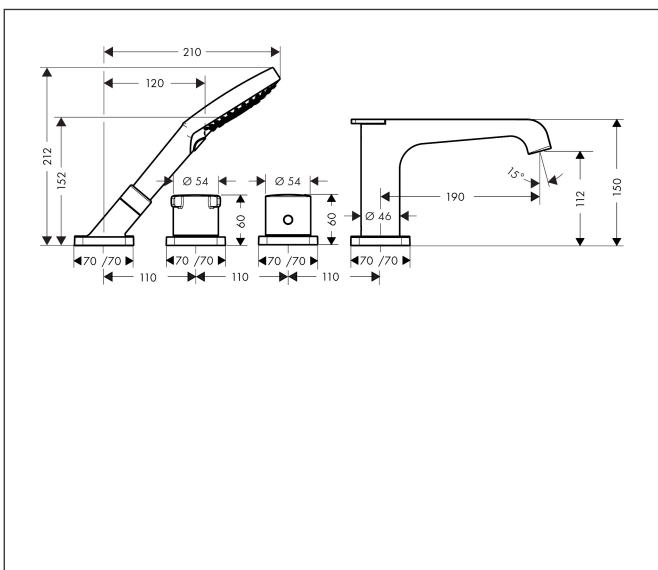

Varumärke	AXOR
Art. Namn	AXOR Citterio E 4-håls badkarstermostat för montering i kant
Art. Nr.	36410000
Ytskikt	Krom
Pos	1

Produktbild

Funktioner

- består av: 4-håls badkarsblandare för kant, handdusch, Secuflex slangarnityr
- överhäng 190 mm
- för 2 funktioner
- byte av funktion med bekvämt grepp
- stråltyp i blandare: laminarstråle
- stråltyp i handdusch: Rain, RainAir, WhirlAir
- maximal utdragningslängd handdusch: 1,10 m
- maximal flödesmängd vid 3 bar: 20 l/min
- flödesmängd för utloppspip vid 3 bar: 20 l/min
- flödesmängd för handdusch vid 3 bar: 14 l/min
- min. driftstryck: 1 bar
- max driftstryck: 10 bar
- säkerhetsspärr vid 40 °C
- temperaturbegränsning inställningsbar
- backventil
- omkastare med automatisk återställning
- med ljuddämpare

Ritning

Stråltyper