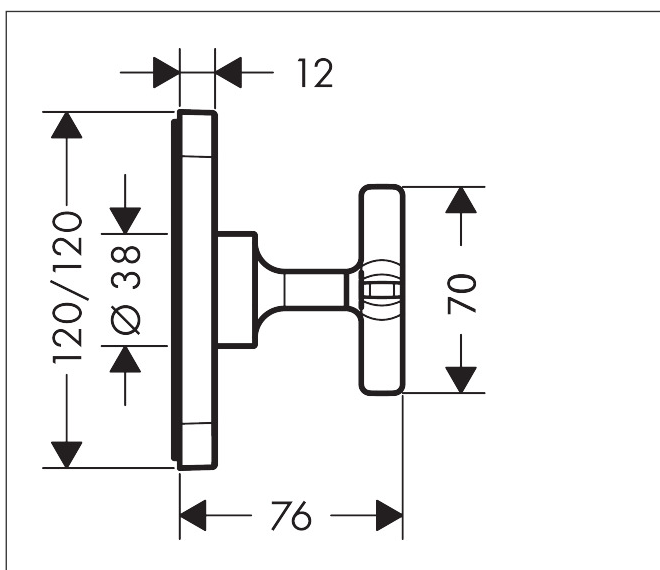

Varumärke	AXOR
Art. Namn	AXOR Citterio E Färdigset till avstängningsventil 120/120 Softcube för inbyggnad
Art. Nr.	36771000
Ytskikt	Krom
Pos	1

Produktbild

Funktioner

- anslutningstyp: inbyggnadsdel
- vid lösgjord installation är också användning av grundkropparna # 16973180, # 16974180 eller # 16970180 möjliga
- i en sammankopplad installation (10mm avstånd) med # 36703000 eller # 36772000, måste bas-set # 10971180 användas
- i en sammankopplad installation (10mm avstånd) med # 36702000 eller # 36772000, måste termostat för 3 funktioner med 3 täckbrickor 12x12 # 36704000 och bas-set # 36708180 användas

Ritning

Koder/standarder

- PIX 29470/II