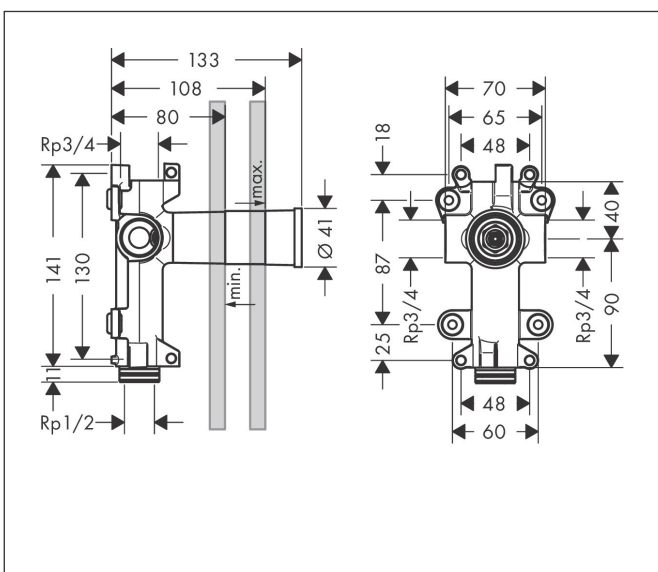

Ritning

Koder/standarder

- PIX 19159/IZ