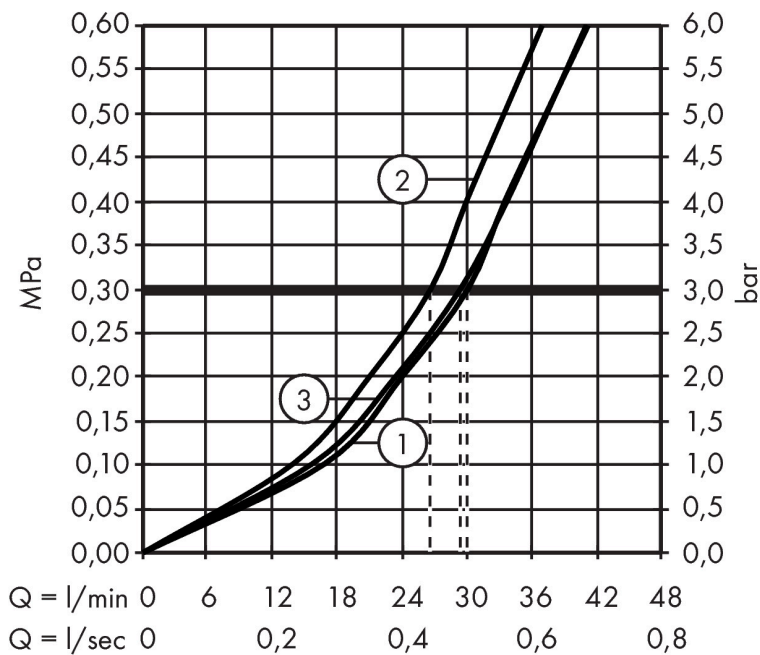

Varumärke	hansgrohe
Art. Namn	ShowerSelect Glass Ventil för inbyggd 3 funktioner
Art. Nr.	15736400
RSK-nr.	8310375
Ytsikt	Vit/Krom
Pos	1

Produktbild

Funktioner

- 3 funktioner
- samtidig användning av flera funktioner
- Start/stopp-ventil för att styra funktionerna
- flödesmängd övre utlopp: 26 l/min
- Flödesmängd vänster och höger: 29 l/min
- maximal flödesmängd vid 3 bar: 30 l/min
- temperaturbegränsning ej inställningsbar
- ventil levereras med knapparna Waterfall, Rain large, Mono-Rain

Ritning

Certifikat

Koder/standarder

- STA 1401

Varumärke hansgrohe
 Art. Namn **ShowerSelect Glass** Ventil för inbyggd 3 funktioner
 Art. Nr. 15736400
 RSK-nr. 8310375
 Ytskikt Vit/Krom
 Pos 1

Flödesdiagram