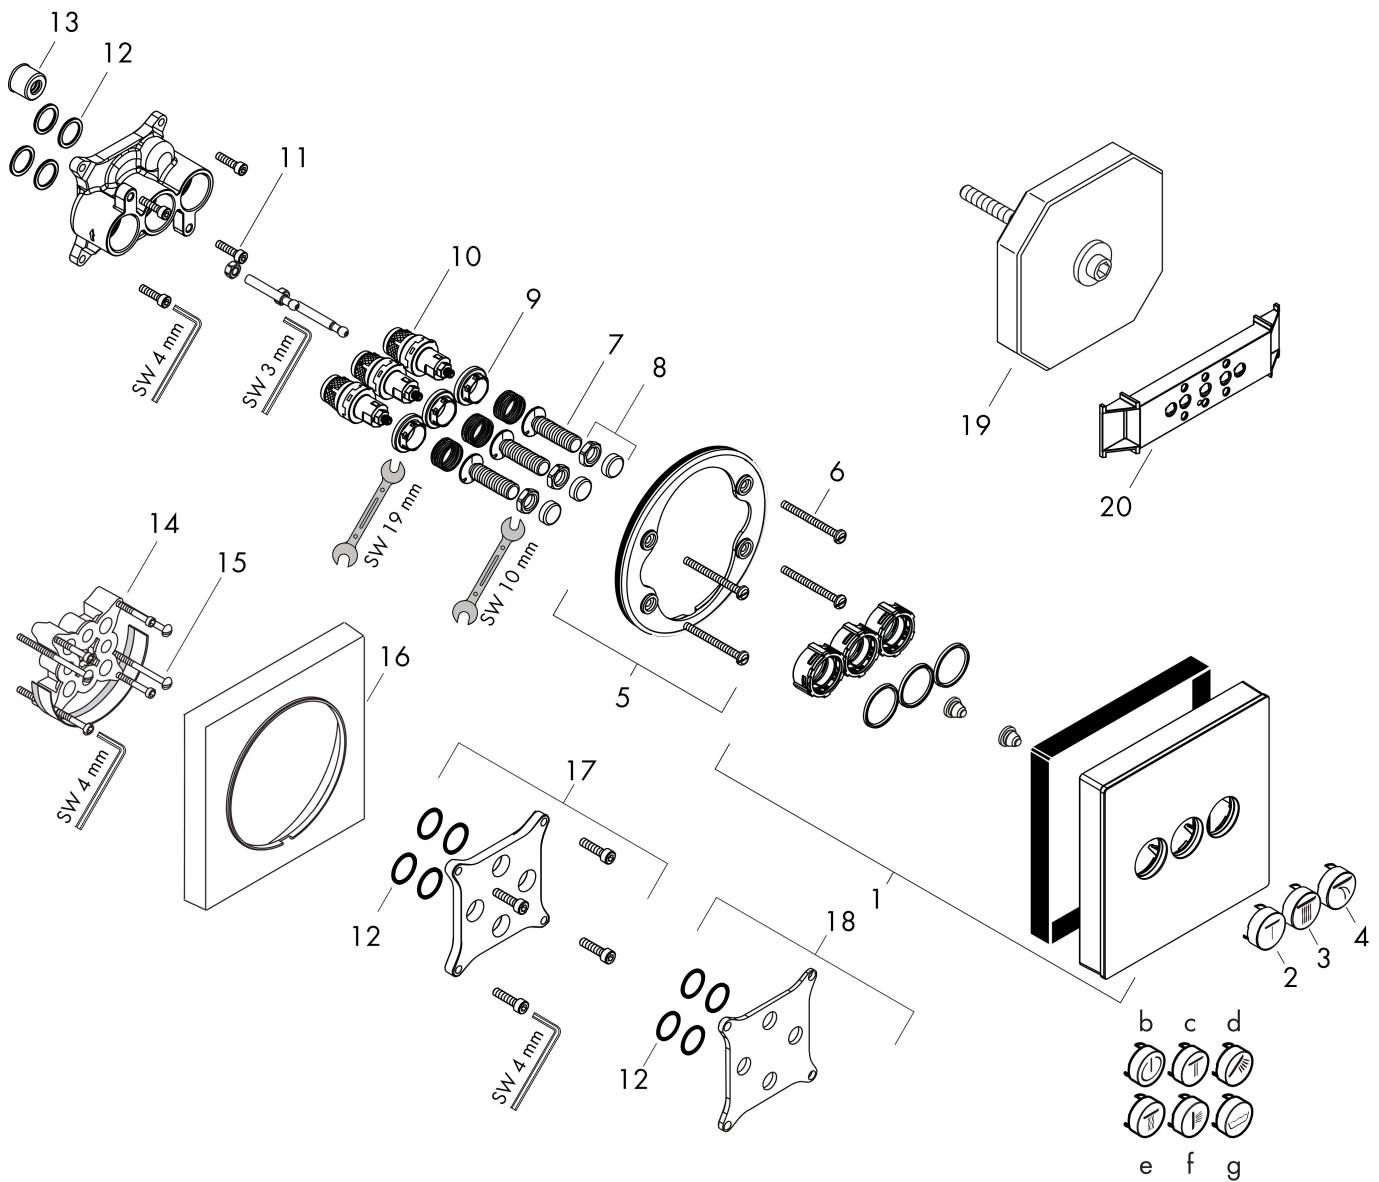

Varumärke	hansgrohe
Art. Namn	ShowerSelect Glass Ventil för inbyggd 3 funktioner
Art. Nr.	15736400
RSK-nr.	8310375
Ytsikt	Vit/Krom
Pos	1

Produktbild

Funktioner

- 3 funktioner
- samtidig användning av flera funktioner
- Start/stopp-ventil för att styra funktionerna
- flödesmängd övre utlopp: 26 l/min
- Flödesmängd vänster och höger: 29 l/min
- maximal flödesmängd vid 3 bar: 30 l/min
- temperaturbegränsning ej inställningsbar
- ventil levereras med knapparna Waterfall, Rain large, Mono-Rain

Ritning

Certifikat

Koder/standarder

- STA 1401

Varumärke hansgrohe
 Art. Namn **ShowerSelect Glass** Ventil för inbyggd 3 funktioner
 Art. Nr. 15736400
 RSK-nr. 8310375
 Ytskikt Vit/Krom
 Pos 1

Flödesdiagram

- 1 Avlopp 1
- 2 Avlopp 2
- 3 Avlopp 3

Varumärke hansgrohe
 Art. Namn **ShowerSelect Glass** Ventil för inbyggnad 3 funktioner
 Art. Nr. 15736400
 RSK-nr. 8310375
 Ytskikt Vit/Krom
 Pos 1

Reservdelssritning för byggnadsår: >07/15

Varumärke hansgrohe
 Art. Namn **ShowSelect Glass** Ventil för inbyggd 3 funktioner
 Art. Nr. 15736400
 RSK-nr. 8310375
 Ytskikt Vit/Krom
 Pos 1

Reservdelstlista för byggnadsår: >07/15

Pos.	Beskrivning	Art.nr.
1	Rosett 155 / 155 mm	92624400
2	Symbol Mono	92576450
3	Symbol huvuddusch Rain stor	92571450
4	null	92574450
5	null	98793000
6	Skruvset	96454000
7	Select-adapter	92219000
8	null	92696000
9	Mutter	98368000
10	Avstängningsventil (AVP)	95758000
11	Skruvset	96525000
12	O-ring 16x2	98133000
13	Ljuddämpare	94073000
14	Förlängare 25 mm	13595000
15	Skruvset	97747000
16	Förlängare 22 mm	13604000
17	Förlängarset 10 mm för iBox universal med service-avbrytar-funktion	92332000
18	Kompensationsset 1"	95521000
19	null	15956000
20	Monteringsplatta (när väggen inte är tillräckligt djup)	92540000
a	inbyggnadsdel	01800180
b	Symbol On/Off	92579450
c	Symbol huvuddusch Rain liten	92572450
d	Symbol handdusch	92573450
e	Symbol Whirl	92575450
f	Symbol sidodusch	92578450
g	Symbol Kar	92577450