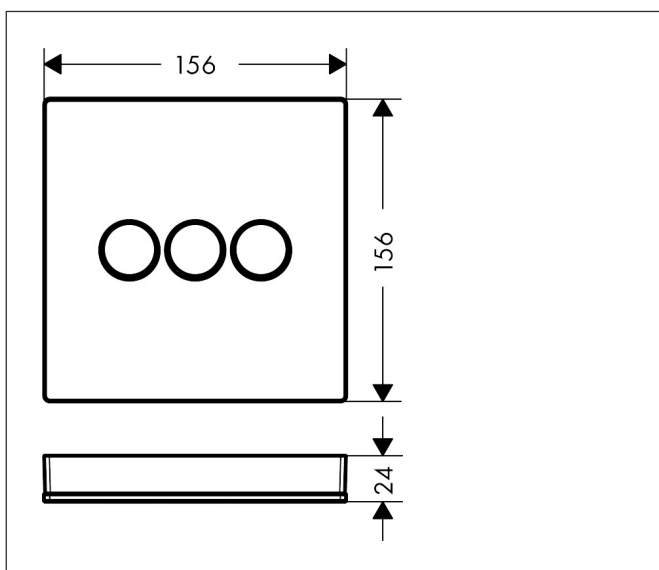

Ritning

Teknologi

Koder/standarder

- PA-IX 28415/IIBBB