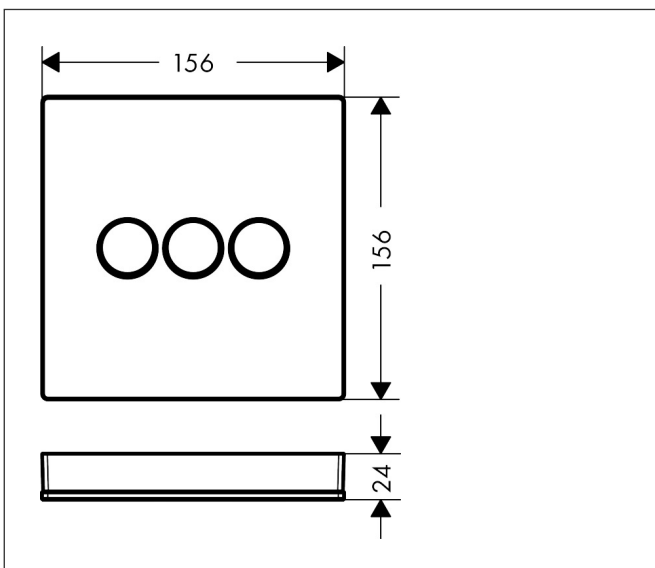

Varumärke	hansgrohe
Art. Namn	ShowerSelect Glass Ventil för inbyggd 3 funktioner
Art. Nr.	15736400
RSK-nr.	8310375
Ytsikt	Vit/Krom
Pos	1

Produktbild

Funktioner

- 3 funktioner
- samtidig användning av flera funktioner
- Start/stopp-ventil för att styra funktionerna
- flödesmängd övre utlopp: 26 l/min
- Flödesmängd vänster och höger: 29 l/min
- maximal flödesmängd vid 3 bar: 30 l/min
- temperaturbegränsning ej inställningsbar
- ventil levereras med knapparna Waterfall, Rain large, Mono-Rain

Ritning

Certifikat

Koder/standarder

- STA 1401

Varumärke hansgrohe
 Art. Namn **ShowerSelect Glass** Ventil för inbyggd 3 funktioner
 Art. Nr. 15736400
 RSK-nr. 8310375
 Ytskikt Vit/Krom
 Pos 1

Flödesdiagram

- 1 Avlopp 1
- 2 Avlopp 2
- 3 Avlopp 3

Varumärke hansgrohe
 Art. Namn **ShowerSelect Glass** Ventil för inbyggnad 3 funktioner
 Art. Nr. 15736400
 RSK-nr. 8310375
 Ytskikt Vit/Krom
 Pos 1

Reservdelssritning för byggnadsår: >07/15

Varumärke hansgrohe
 Art. Namn **ShowSelect Glass** Ventil för inbyggd 3 funktioner
 Art. Nr. 15736400
 RSK-nr. 8310375
 Ytskikt Vit/Krom
 Pos 1

Reservdelstlista för byggnadsår: >07/15

Pos.	Beskrivning	Art.nr.
1	Rosett 155 / 155 mm	92624400
2	Symbol Mono	92576450
3	Symbol huvuddusch Rain stor	92571450
4	null	92574450
5	null	98793000
6	Skruvset	96454000
7	Select-adapter	92219000
8	null	92696000
9	Mutter	98368000
10	Avstängningsventil (AVP)	95758000
11	Skruvset	96525000
12	O-ring 16x2	98133000
13	Ljuddämpare	94073000
14	Förlängare 25 mm	13595000
15	Skruvset	97747000
16	Förlängare 22 mm	13604000
17	Förlängarset 10 mm för iBox universal med service-avbrytar-funktion	92332000
18	Kompensationsset 1"	95521000
19	null	15956000
20	Monteringsplatta (när väggen inte är tillräckligt djup)	92540000
a	inbyggnadsdel	01800180
b	Symbol On/Off	92579450
c	Symbol huvuddusch Rain liten	92572450
d	Symbol handdusch	92573450
e	Symbol Whirl	92575450
f	Symbol sidodusch	92578450
g	Symbol Kar	92577450