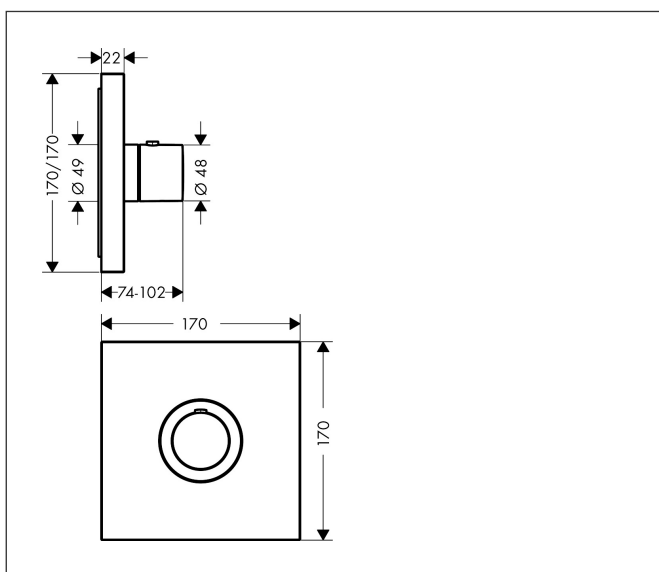

Ritning

Koder/standarder

- PIX 29611/II