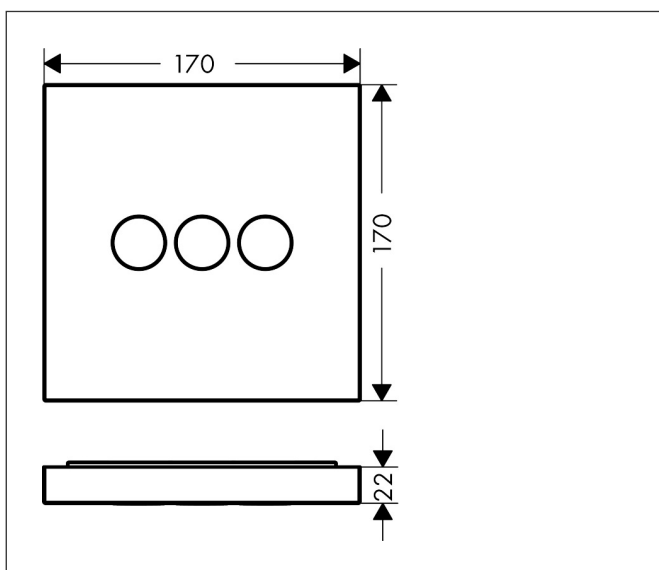

Varumärke	AXOR
Art. Namn	AXOR ShowerSelect Ventil för inbyggnad Square för 3 funktioner
Art. Nr.	36717000
Ytskikt	Krom
Pos	1

Produktbild

Funktioner

- för 3 funktioner
- Select tryckknapps kontroll on/off för 3 funktioner
- samtidig användning av flera funktioner
- maximal flödesmängd vid 3 bar: 30 l/min
- flödesmängd övre utlopp: 26 l/min
- flödesmängd vänster och höger: 29 l/min
- start/stopp ventil
- säkerhetsspärr vid 40°C
- ljudklass: II
- flödesklass: B, B, B

Ritning

Teknologi

Koder/standarder

- PA-IX 28415/IIBBB