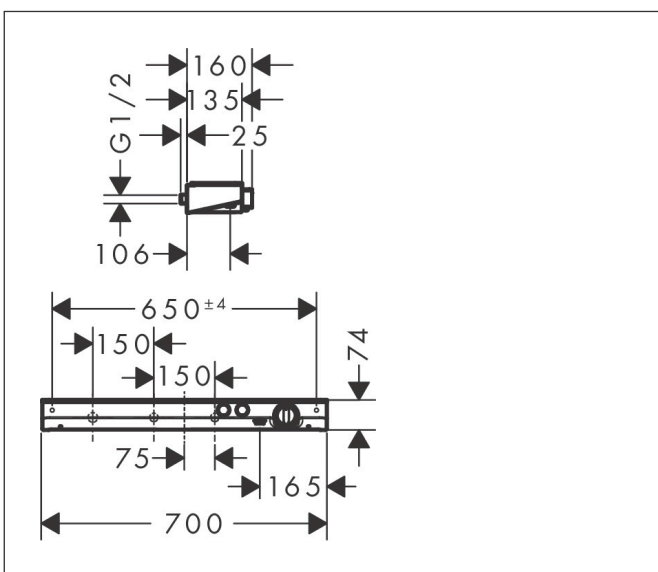

Varumärke	hansgrohe
Art. Namn	ShowerTablet Select Termostat 700 universal 2 funktioner
Art. Nr.	13184400
Ytskikt	Vit/Krom
Pos	1

Produktbild

Funktioner

- för 2 funktioner
- samtidig användning av 2 funktioner
- CoolContact termostat: Förhindrar att höljet värms upp och gör det säkrare att duscha
- maximal flödesmängd vid 3 bar: 28 l/min
- flödesmängd för handdusch-anslutning (vid 3 bar): 14 l/min
- flödesmängd övre utlopp: 28 l/min
- start/stopp ventil, termostatinsats
- säkerhetsspärr vid 40 °C
- temperaturbegränsning inställningsbar
- med isolerade vattenslangar
- backventil
- med ljuddämpare
- material grepp: metall
- hylla i säkerhetsglas
- yta hylla: vitt glas
- styrning av externt uttag möjlig via innbygd G 1/2 anslutning
- stickmått: 150 cc
- ljudklass: II
- flödesklass: B, B
- smutsfilter ingår

Ritning

Teknologi

Koder/standarder

- PA-IX 29759/IIBB